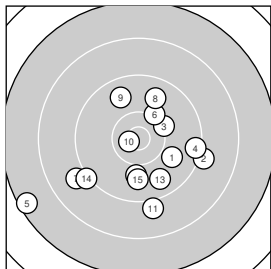

ISSF AP Women F 22 – Wertung **Women**

StandNr: A

Wimmer, Carina #44260617

StartNr: 1

30. April 2022 14:10

Deutschland

Ergebnis: **143.0** 143.0 Serien: 46.0 49.3 47.7

Zähler: 4 9 1 1 0 0 Innenzehner: 1

5 Shot Series

Serie: 1	9.9 ↘	9.1 ↘	10.2 ↗	9.4 →	7.4 ↙
Serie: 2	10.2 ↗	8.9 ↙	9.8 ↗	9.7 ↘	10.7 *
Serie: 3	9.0 ↓	10.0 ↓	9.7 ↘	9.2 ↙	9.8 ↓