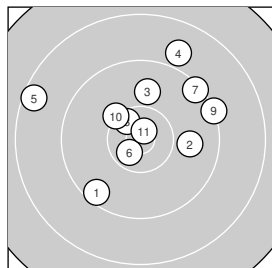

ISSF AP Women J F22 – Junior-Women

StartNr: 2

StandNr: B

28. April 2022 17:24

Adels, Nina #999900697

Bayern

Ergebnis: **352.1** 244.8 Serien: 48.6 50.0 48.2 52.5 45.5
 107.3 9.5 9.9 9.9 8.9 8.5 10.6 9.3 10.5 9.2 10.2 10.8
 Zähler: 17 13 4 2 0 0 Innenzehner: 10

5 Shot Series

Single Shot Series

Serie: 1	9.5 ↗	9.1 ↗	9.5 ↘	10.5 *	10.0 ↖
Serie: 2	9.9 ↘	9.9 ↙	10.1 ↙	9.9 ↖	10.2 ↘
Serie: 3	9.0 ↑	7.9 →	10.4 *	10.4 ↘	10.5 *
Serie: 4	10.8 *	10.7 *	10.6 *	10.3 ↖	10.1 ↘
Serie: 5	10.6 *	8.5 →	8.8 ↖	9.7 →	7.9 →

Serie: 1	9.5 ↙
Serie: 2	9.9 →
Serie: 3	9.9 ↑
Serie: 4	8.9 ↗
Serie: 5	8.5 ↘
Serie: 6	10.6 *
Serie: 7	9.3 ↗
Serie: 8	10.5 *
Serie: 9	9.2 →
Serie: 10	10.2 ↘
Serie: 11	10.8 *