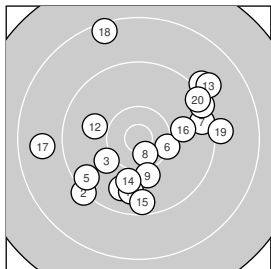

ISSF AP Women F 22 – Wertung **Women**

StandNr: B

Neisinger, Susanne #999903472

StartNr: 2

30. April 2022 14:15

Bayern

Ergebnis: **191.2** 191.2 Serien: 47.7 49.8 48.1 45.6

Zähler: 5 13 2 0 0 0 Innenzehner: 1

5 Shot Series

Serie: 1	9.1 ↗	9.2 ↙	10.1 ↖	9.8 ↓	9.5 ↙
Serie: 2	10.3 →	9.5 →	10.6 *	10.1 ↓	9.3 ↗
Serie: 3	9.7 ↓	9.9 ←	9.0 ↗	10.0 ↓	9.5 ↓
Serie: 4	9.9 →	8.8 ←	8.4 ↑	9.1 →	9.4 ↗