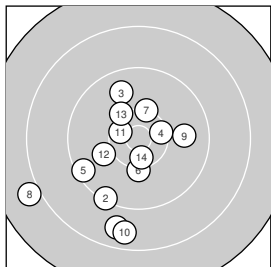

ISSF AP Mixed MM – Wertung offene Klasse

StartNr: 2

StandNr: C

29. April 2022 16:33

Wimmer, Carina #44260617

Deutschland / Bayern 2

Ergebnis: **135.6** 135.6 Serien: 8.7 9.3 9.8 10.4 9.4 10.2 10.2 8.0 9.8 8.6 10.5 10.0 1
 Zähler: 7 4 3 0 0 0 Innenzehner: 3

Single Shots

- Serie: 1 8.7 ↓
- Serie: 2 9.3 ↙
- Serie: 3 9.8 ↘
- Serie: 4 10.4 *
- Serie: 5 9.4 ↙
- Serie: 6 10.2 ↓
- Serie: 7 10.2 ↑
- Serie: 8 8.0 ↙
- Serie: 9 9.8 →
- Serie: 10 8.6 ↓
- Serie: 11 10.5 *
- Serie: 12 10.0 ↙
- Serie: 13 10.2 ↘
- Serie: 14 10.5 *