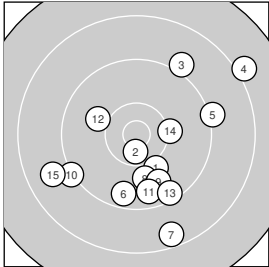

ISSF AP Women F 22 – Wertung **Women**

StartNr: 3

StandNr: C

30. April 2022 14:11

Skeries, Michelle #44253367

SGi Frankfurt/Oder 1406

Ergebnis: **141.9** 141.9 Serien: 46.9 47.0 48.0
Zähler: 4 8 3 0 0 0 Innenzehner: 1

5 Shot Series

Serie: 1	10.1 ↘	10.6 *	9.0 ↗	8.1 ↗	9.1 →
Serie: 2	9.6 ↓	8.5 ↓	9.9 ↓	9.8 ↓	9.2 ↙
Serie: 3	9.6 ↓	10.0 ↖	9.4 ↘	10.2 →	8.8 ↙