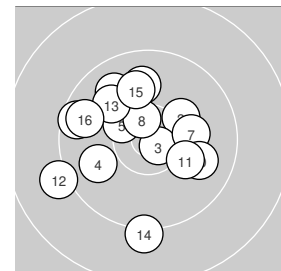

ISSF 3p Women F 22 – Wertung Women

StartNr: 3

StandNr: C

28. April 2022 19:42

Züger, Muriel #999901933

Schweiz

Ergebnis: **565.7** 103.3 Serien: 51.8 51.5
 104.2 51.1 53.1
 198.8 50.3 49.6 50.4 48.5
 159.4 9.9 10.2 10.7 9.9 10.4 9.6 10.1 10.6 9.9 9.9 10.2 9.1 10.1
 Zähler: 36 19 1 0 0 0 Innenzehner: 24

Kneeling 2x5

Prone 2x5

Standing 4x5

Medal Match

Serie: 1 10.6 * 10.3 * 10.6 * 10.3 * 10.0 ↙
 Serie: 2 10.4 * 9.9 ↗ 10.3 ← 10.5 * 10.4 *

Serie: 1 9.9 ↘ 10.4 * 10.4 * 10.6 * 9.8 ↘
 Serie: 2 10.8 * 10.9 * 10.6 * 10.0 ↑ 10.8 *

Serie: 1 10.2 ↑ 10.3 * 10.4 * 9.5 ↘ 9.9 ↑
 Serie: 2 10.1 ↗ 9.4 ↓ 10.4 * 9.8 ↙ 9.9 ↙
 Serie: 3 9.3 ↘ 10.2 ↗ 10.3 * 10.3 * 10.3 *
 Serie: 4 10.2 ↙ 9.5 ↓ 10.7 * 9.8 ↘ 8.3 ←

ISSF 3p Women F 22 – Wertung Women