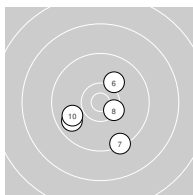

ISSF 3p Women F 22 – Wertung Women

StartNr: 3

StandNr: C

28. April 2022 19:42

Züger, Muriel #999901933

Schweiz

Ergebnis: **565.7** 103.3 Serien: 51.8 51.5
 104.2 51.1 53.1
 198.8 50.3 49.6 50.4 48.5
 159.4 9.9 10.2 10.7 9.9 10.4 9.6 10.1 10.6 9.9 9.9 10.2 9.1 10.1
 Zähler: 36 19 1 0 0 0 Innenzehner: 24

Kneeling 2x5

Prone 2x5

Standing 4x5

Medal Match

Serie: 1 10.6 * 10.3 * 10.6 * 10.3 * 10.0 ↙
 Serie: 2 10.4 * 9.9 ↗ 10.3 ← 10.5 * 10.4 *

Serie: 1 9.9 ↘ 10.4 * 10.4 * 10.6 * 9.8 ↘
 Serie: 2 10.8 * 10.9 * 10.6 * 10.0 ↑ 10.8 *

Serie: 1 10.2 ↑ 10.3 * 10.4 * 9.5 ↘ 9.9 ↑
 Serie: 2 10.1 ↗ 9.4 ↓ 10.4 * 9.8 ↙ 9.9 ↙
 Serie: 3 9.3 ↘ 10.2 ↗ 10.3 * 10.3 * 10.3 *
 Serie: 4 10.2 ↙ 9.5 ↓ 10.7 * 9.8 ↘ 8.3 ←

ISSF 3p Women F 22 – Wertung Women