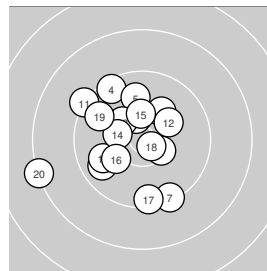

ISSF 3p Women F 22 – Wertung Women

StartNr: 3

StandNr: C

28. April 2022 19:42

Züger, Muriel #999901933

Schweiz

Ergebnis: **565.7** 103.3 Serien: 51.8 51.5
 104.2 51.1 53.1
 198.8 50.3 49.6 50.4 48.5
 159.4 9.9 10.2 10.7 9.9 10.4 9.6 10.1 10.6 9.9 9.9 10.2 9.1 10.1
 Zähler: 36 19 1 0 0 0 Innenzehner: 24

Kneeling 2x5

Prone 2x5

Standing 4x5

Medal Match

Serie: 1 10.6 * 10.3 * 10.6 * 10.3 * 10.0 ↙
 Serie: 2 10.4 * 9.9 ↗ 10.3 ← 10.5 * 10.4 *

Serie: 1 9.9 ↘ 10.4 * 10.4 * 10.6 * 9.8 ↘
 Serie: 2 10.8 * 10.9 * 10.6 * 10.0 ↑ 10.8 *