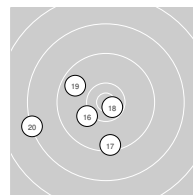

ISSF 3p Women F 22 – Wertung Women

StartNr: 3

StandNr: C

28. April 2022 19:42

Züger, Muriel #999901933

Schweiz

Ergebnis: **565.7** 103.3 Serien: 51.8 51.5
 104.2 51.1 53.1
 198.8 50.3 49.6 50.4 48.5
 159.4 9.9 10.2 10.7 9.9 10.4 9.6 10.1 10.6 9.9 9.9 10.2 9.1 10.1
 Zähler: 36 19 1 0 0 0 Innenzehner: 24

Kneeling 2x5

Prone 2x5

Standing 4x5

Medal Match

Serie: 1 10.6 * 10.3 * 10.6 * 10.3 * 10.0 ↙
 Serie: 2 10.4 * 9.9 ↗ 10.3 ← 10.5 * 10.4 *

Serie: 1 9.9 ↘ 10.4 * 10.4 * 10.6 * 9.8 ↘
 Serie: 2 10.8 * 10.9 * 10.6 * 10.0 ↑ 10.8 *

Serie: 1 10.2 ↑ 10.3 * 10.4 * 9.5 ↘ 9.9 ↑
 Serie: 2 10.1 ↗ 9.4 ↓ 10.4 * 9.8 ↙ 9.9 ↙
 Serie: 3 9.3 ↘ 10.2 ↗ 10.3 * 10.3 * 10.3 *
 Serie: 4 10.2 ↙ 9.5 ↓ 10.7 * 9.8 ↘ 8.3 ←

ISSF 3p Women F 22 – Wertung Women