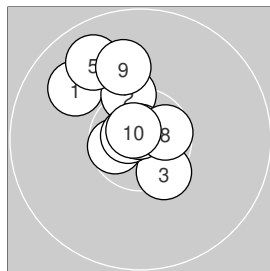

ISSF 3p Women F 22 – Wertung Women

StartNr: 3

StandNr: C

28. April 2022 19:42

Züger, Muriel #999901933

Schweiz

Ergebnis: **565.7** 103.3 Serien: 51.8 51.5
 104.2 51.1 53.1
 198.8 50.3 49.6 50.4 48.5
 159.4 9.9 10.2 10.7 9.9 10.4 9.6 10.1 10.6 9.9 9.9 10.2 9.1 10.1
 Zähler: 36 19 1 0 0 0 Innenzehner: 24

Kneeling 2x5

Prone 2x5

Standing 4x5

Medal Match

Serie: 1 10.6 * 10.3 * 10.6 * 10.3 * 10.0 ↙
 Serie: 2 10.4 * 9.9 ↗ 10.3 ← 10.5 * 10.4 *

Serie: 1 9.9 ↘ 10.4 * 10.4 * 10.6 * 9.8 ↘
 Serie: 2 10.8 * 10.9 * 10.6 * 10.0 ↑ 10.8 *