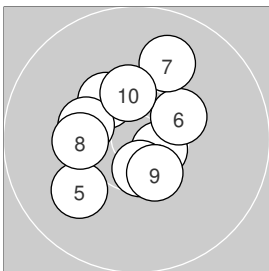

ISSF 3p Women F 22 – Wertung Women

StartNr: 3

StandNr: C

28. April 2022 19:42

Züger, Muriel #999901933

Schweiz

Ergebnis: **565.7** 103.3 Serien: 51.8 51.5
 104.2 51.1 53.1
 198.8 50.3 49.6 50.4 48.5
 159.4 9.9 10.2 10.7 9.9 10.4 9.6 10.1 10.6 9.9 9.9 10.2 9.1 10.1
 Zähler: 36 19 1 0 0 0 Innenzehner: 24

Kneeling 2x5

Prone 2x5

Standing 4x5

Medal Match

Serie: 1 10.6 * 10.3 * 10.6 * 10.3 * 10.0 ↙
 Serie: 2 10.4 * 9.9 ↗ 10.3 ← 10.5 * 10.4 *

Serie: 1 9.9 ↘ 10.4 * 10.4 * 10.6 * 9.8 ↘
 Serie: 2 10.8 * 10.9 * 10.6 * 10.0 ↑ 10.8 *