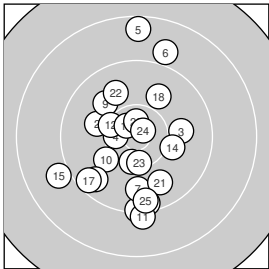

ISSF AP Women J F22 – Junior-Women

StartNr: 5

StandNr: E

28. April 2022 17:24

Bösl, Michaela #999903432

Deutschland

Ergebnis: **348.2** 245.8 Serien: 48.2 48.1 48.1 51.0 50.4
 102.4 9.9 9.5 8.2 8.4 9.2 9.2 8.6 10.4 9.0 10.3 9.7
 Zähler: 12 19 5 0 0 0 Innenzehner: 6

5 Shot Series

Single Shot Series

Serie: 1	9.3 ↓	10.0 ↖	9.9 →	10.5 *	8.5 ↑
Serie: 2	8.9 ↗	9.8 ↓	9.4 ↓	9.9 ↖	10.1 ↙
Serie: 3	9.1 ↓	10.3 ↖	9.6 ↙	10.1 →	9.0 ↙
Serie: 4	10.4 *	9.5 ↙	9.9 ↗	10.6 *	10.6 *
Serie: 5	9.8 ↘	9.9 ↖	10.4 ↓	10.8 *	9.5 ↓

Serie: 1	9.9 ↓
Serie: 2	9.5 ←
Serie: 3	8.2 ↗
Serie: 4	8.4 ↖
Serie: 5	9.2 ↘
Serie: 6	9.2 ↗
Serie: 7	8.6 ↘
Serie: 8	10.4 *
Serie: 9	9.0 ↘
Serie: 10	10.3 ↘
Serie: 11	9.7 →