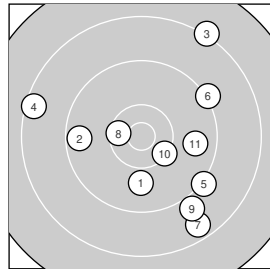

ISSF AP Women J F22 – Junior-Women

StartNr: 5

StandNr: E

28. April 2022 17:24

Bösl, Michaela #999903432

Deutschland

Ergebnis: **348.2** 245.8 Serien: 48.2 48.1 48.1 51.0 50.4
 102.4 9.9 9.5 8.2 8.4 9.2 9.2 8.6 10.4 9.0 10.3 9.7
 Zähler: 12 19 5 0 0 0 Innenzehner: 6

5 Shot Series

Single Shot Series

Serie: 1	9.3 ↓	10.0 ↖	9.9 →	10.5 *	8.5 ↑
Serie: 2	8.9 ↗	9.8 ↓	9.4 ↓	9.9 ↖	10.1 ↙
Serie: 3	9.1 ↓	10.3 ↖	9.6 ↙	10.1 →	9.0 ↙
Serie: 4	10.4 *	9.5 ↙	9.9 ↗	10.6 *	10.6 *
Serie: 5	9.8 ↘	9.9 ↖	10.4 ↓	10.8 *	9.5 ↓

Serie: 1	9.9 ↓
Serie: 2	9.5 ←
Serie: 3	8.2 ↗
Serie: 4	8.4 ↖
Serie: 5	9.2 ↘
Serie: 6	9.2 ↗
Serie: 7	8.6 ↘
Serie: 8	10.4 *
Serie: 9	9.0 ↘
Serie: 10	10.3 ↘
Serie: 11	9.7 →