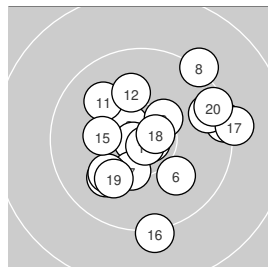

ISSF 3p Women F 22 – Wertung Women

StartNr: 6

StandNr: F

28. April 2022 19:25

Ruschel, Melissa #44253388

SBN

Ergebnis: **405.5** 100.6 Serien: 50.7 49.9
 103.6 51.4 52.2
 201.3 50.5 50.9 51.2 48.7

Zähler: 29 11 0 0 0 0 Innenzehner: 17

Kneeling 2x5

Prone 2x5

Standing 4x5

Serie: 1 10.5 * 10.7 * 9.9 ← 9.2 ← 10.4 *
 Serie: 2 9.9 ↘ 10.4 * 10.0 ↘ 9.9 ← 9.7 →

Serie: 1 10.4 * 10.1 ← 10.4 * 10.0 ← 10.5 *
 Serie: 2 10.1 → 10.1 ↘ 10.7 * 10.4 * 10.9 *

Serie: 1 9.4 → 10.6 * 9.7 → 10.0 ↘ 10.8 *
 Serie: 2 10.0 ↘ 10.4 * 9.3 ↗ 10.4 * 10.8 *
 Serie: 3 10.0 ↘ 10.1 ↑ 10.1 ↘ 10.8 * 10.2 ←
 Serie: 4 9.2 ↓ 9.2 → 10.7 * 10.1 ↘ 9.5 →