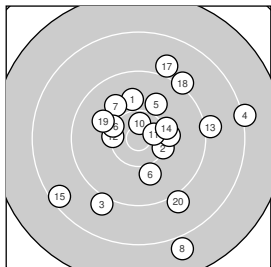

ISSF AP Women J F22 – Junior Women

StandNr: F

Vogt, Maxi #999903375

StartNr: 6

28. April 2022 17:09

Bayern

Ergebnis: **191.7** 191.7 Serien: 47.4 48.6 48.5 47.2

Zähler: 9 8 2 1 0 0 Innenzehner: 2

5 Shot Series

Serie: 1 9.9 ↑ 10.3 → 9.0 ↙ 8.2 → 10.0 ↗

Serie: 2 10.0 ↓ 9.9 ↘ 7.9 ↓ 10.2 → 10.6 *

Serie: 3 10.5 * 10.3 ← 9.1 → 10.2 → 8.4 ↙

Serie: 4 10.2 ↖ 9.0 ↑ 9.1 ↗ 9.9 ↖ 9.0 ↓