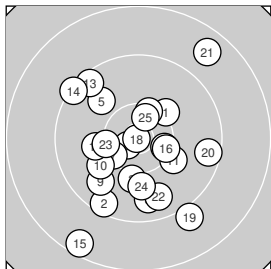

ISSF AP Women F 22 – Wertung **Women**

StartNr: 7

StandNr: G

30. April 2022 14:20

Eder, Josefin #44260192

SGi Frankfurt/Oder 1406

Ergebnis: **247.1** 247.1 Serien: 50.0 50.5 47.3 50.1 49.2

Zähler: 14 9 2 0 0 0 Innenzehner: 5

5 Shot Series

Serie: 1	10.2 ↗	9.4 ↘	10.1 ↓	10.4 *	9.9 ↖
Serie: 2	10.7 *	10.3 ↙	9.7 ↓	9.8 ↙	10.0 ↘
Serie: 3	10.1 ↘	10.0 ←	9.4 ↖	9.3 ↖	8.5 ↘
Serie: 4	10.3 ↘	10.4 *	10.9 *	9.0 ↘	9.5 →
Serie: 5	8.7 ↗	9.7 ↓	10.3 ←	10.0 ↓	10.5 *