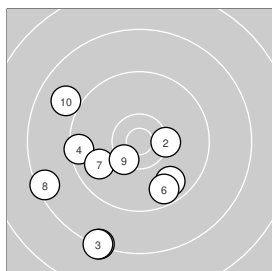

ISSF 3p Women J F22 – Junior Women

StartNr: 7

StandNr: G

29. April 2022 19:34

Nolte, Ronja #999903154

NSSV

Ergebnis: **340.6** 93.7 Serien: 46.2 47.5
 102.8 51.5 51.3
 144.1 45.7 48.9 49.5
 Zähler: 16 13 6 0 0 0 Innenzehner: 9

Kneeling 2x5

Prone 2x5

Standing 4x5

Serie: 1 8.3 ↘ 10.3 * 8.3 ↘ 9.5 ← 9.8 ↘
 Serie: 2 9.7 ↘ 9.9 ← 8.5 ← 10.4 * 9.0 ↘

Serie: 1 10.3 ↘ 10.6 * 10.6 * 10.0 ↘ 10.0 →
 Serie: 2 10.0 ↗ 10.2 ← 10.7 * 10.3 * 10.1 ←

Serie: 1 8.9 ↘ 9.8 ↘ 9.1 ↗ 9.9 ↗ 8.0 ←
 Serie: 2 8.8 ↗ 9.9 ↗ 10.2 ↑ 9.5 ↘ 10.5 *
 Serie: 3 9.8 → 10.4 * 10.7 * 9.0 ↗ 9.6 ←