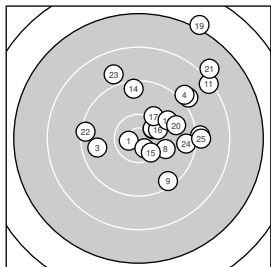

ISSF AP Women J F22 – Junior-Women

StartNr: 7

StandNr: G

28. April 2022 17:13

Vetter, Lydia #44261092

PSSG zu Dresden

Ergebnis: **239.3** 239.3 Serien: 48.7 49.4 49.0 47.3 44.9

Zähler: 10 11 3 1 0 0 Innenzehner: 5

5 Shot Series

Serie: 1	10.7*	9.0↗	9.7←	9.1↖	10.2↗
Serie: 2	9.1→	10.6*	10.1↘	9.4↘	10.2↗
Serie: 3	8.3↗	10.4*	10.4*	9.5↑	10.4*
Serie: 4	10.3↗	10.2↗	9.9↗	7.1↖	9.8↗
Serie: 5	8.0↗	9.4←	8.9↖	9.5→	9.1→