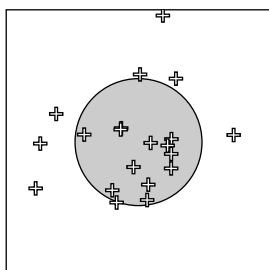

Ergebnis: **13**_{QF,SO} Serien: 2 3 5
4 4 8

Rapid Fire 4sec

Tie Breaking

Serie 1:	0.7 ↙ [3.98]	0.8 ← [3.56]	0.8 ↖ [2.92]	1.6 ↓ [2.28]	1.8 → [1.61]
Serie 2:	1.3 ↓ [4.04]	1.1 ↓ [3.44]	0.9 ↗ [2.83]	0.6 ↑ [2.14]	1.5 → [1.57]
Serie 3:	1.6 ↘ [4.08]	1.5 → [3.63]	1.1 ↘ [2.99]	1.4 ↘ [2.34]	0.9 ↑ [1.69]
Serie 4:	1.3 ↘ [4.13]	0.8 → [3.54]	1.1 ← [2.95]	1.0 ↓ [2.31]	1.6 ↘ [1.71]

Serie 1: 0.9 ↓ [3.99] 1.0 ↘ [3.57] 1.5 ↓ [2.94] 0.8 ↘ [2.28] 1.2 ↖ [1.54]

QF – Schütze hat sich fürs Finale qualifiziert
SO – Schütze oder Team hat an einem Shoot-off teilgenommen