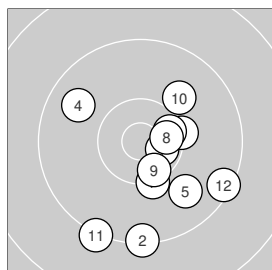

ISSF AP Women F 22 – Wertung Women

StartNr: 8

StandNr: H

30. April 2022 14:30

Reitz, Sandra #44253378

Deutschland

Ergebnis: **367.9** 248.2 Serien: 47.3 51.5 49.4 50.7 49.3
119.7 10.6 9.3 10.2 9.7 9.8 10.4 10.2 10.5 10.4 10.0 9.2 9.4
Zähler: 21 15 1 0 0 0 Innenzehner: 10

5 Shot Series

Single Shot Series

Serie: 1	10.0 ↘	9.1 →	10.1 ↘	9.2 →	8.9 ↗
Serie: 2	10.7 *	10.2 ↖	9.5 →	10.9 *	10.2 ↗
Serie: 3	10.2 ↗	9.5 ↘	9.7 ↘	10.2 →	9.8 ↑
Serie: 4	10.5 *	10.5 *	9.2 →	10.1 ↗	10.4 *
Serie: 5	9.7 ↘	10.1 ↑	9.6 ↗	10.5 *	9.4 ↘

Serie: 1	10.6 *
Serie: 2	9.3 ↓
Serie: 3	10.2 →
Serie: 4	9.7 ↖
Serie: 5	9.8 ↘
Serie: 6	10.4 *
Serie: 7	10.2 ↓
Serie: 8	10.5 *
Serie: 9	10.4 *
Serie: 10	10.0 ↗
Serie: 11	9.2 ↓
Serie: 12	9.4 ↘