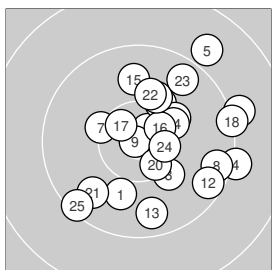

ISSF AP Women F 22 – Wertung Women

StartNr: 8

StandNr: H

30. April 2022 14:30

Reitz, Sandra #44253378

Deutschland

Ergebnis: **367.9** 248.2 Serien: 47.3 51.5 49.4 50.7 49.3
119.7 10.6 9.3 10.2 9.7 9.8 10.4 10.2 10.5 10.4 10.0 9.2 9.4
Zähler: 21 15 1 0 0 0 Innenzehner: 10

5 Shot Series

Single Shot Series

Serie: 1	10.0 ↘	9.1 →	10.1 ↘	9.2 →	8.9 ↗
Serie: 2	10.7 *	10.2 ↖	9.5 →	10.9 *	10.2 ↗
Serie: 3	10.2 ↗	9.5 ↘	9.7 ↘	10.2 →	9.8 ↑
Serie: 4	10.5 *	10.5 *	9.2 →	10.1 ↗	10.4 *
Serie: 5	9.7 ↘	10.1 ↑	9.6 ↗	10.5 *	9.4 ↘

Serie: 1	10.6 *
Serie: 2	9.3 ↓
Serie: 3	10.2 →
Serie: 4	9.7 ↖
Serie: 5	9.8 ↘
Serie: 6	10.4 *
Serie: 7	10.2 ↓
Serie: 8	10.5 *
Serie: 9	10.4 *
Serie: 10	10.0 ↗
Serie: 11	9.2 ↓
Serie: 12	9.4 ↘