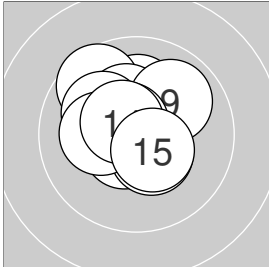

ISSF AR Women F 22 – Wertung **Women**

StandNr: H

Sidi, Roxana #999903016

StartNr: 8

30. April 2022 19:09

CSA Steaua

Ergebnis: **155.3** 155.3 Serien: 51.5 51.5 52.3
Zähler: 13 2 0 0 0 0 Innenzehner: 11

5 Shot Series

Serie: 1	10.1 ↑	10.5 *	10.7 *	10.6 *	9.6 ↘
Serie: 2	10.6 *	10.3 *	10.6 *	9.9 ↗	10.1 ↘
Serie: 3	10.7 *	10.4 *	10.2 *	10.5 *	10.5 *