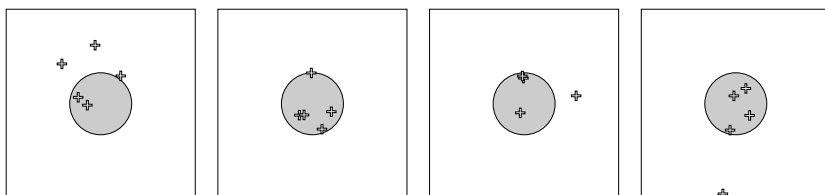

ISSF 25mP WomenF R1 – Wertung Women

StartNr: 8

StandNr: 31

1. Mai 2022 13:35

Skeries, Michelle #44253367

SGi Frankfurt/Oder 1406

Ergebnis: **14** 14 Serien: 2 5 3 4

Rapid Fire

Serie: 1	0 ↖	1 ←	1 ↖	0 ↗	0 ↑
Serie: 2	1 ↑	1 ↙	1 ↘	1 ↓	1 ↘
Serie: 3	1 ↑	0	1 ↑	1 ↙	0 →
Serie: 4	1 ↑	1 ↗ ^{PAD}	0 ↓	1 ↓	1 ↘

PAD – Treffer wurde erzeugt um eine unvollständige Serie aufzufüllen