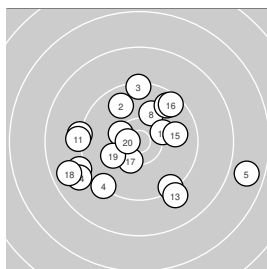

ISSF 3p Women22 – Wertung – Women

StartNr: 39

StandNr: 44

28. April 2022 10:18

Antonova, Varvara #999901285

PSV Olympia Berlin e.V.

Ergebnis: **567** 187 Serien: 93 94
 197 99 98
 183 90 93
 Zähler: 31 26 2 1 0 0 Innenzehner: 15

Kneeling

Prone

Standing

Serie: 1 10.0 ↗ 9.7 ↘ 10.0 ↖ 9.9 → 9.7 ↓ 9.0 ↗ 9.1 ↓ 9.8 ↓ 9.9 → 10.5 *
 Serie: 2 9.3 ← 10.4 * 10.3 ↘ 10.2 ↓ 8.7 ↘ 9.2 ↓ 10.1 → 9.9 ↓ 10.2 ↓ 9.8 ↘

Serie: 1 10.5 * 10.0 → 10.4 * 10.5 * 9.9 ↙ 10.4 * 10.3 * 10.4 * 10.1 ↖ 10.3 ↖
 Serie: 2 10.6 * 9.9 → 10.2 ↓ 10.3 * 10.4 * 10.9 * 10.1 ↗ 9.6 ↓ 10.0 → 10.0 ↙

Serie: 1 9.3 ← 9.8 ↘ 9.4 ↑ 9.3 ↙ 7.8 → 10.4 * 9.4 ↓ 10.1 ↗ 9.1 ← 9.7 ↗
 Serie: 2 9.2 ← 10.2 → 9.1 ↓ 9.0 ↙ 9.9 → 9.6 ↗ 10.4 * 8.8 ← 10.1 ↙ 10.6 *