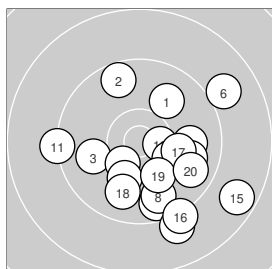

ISSF 3p Women22 – Wertung – Women

StartNr: 39

StandNr: 44

28. April 2022 10:18

Antonova, Varvara #999901285

PSV Olympia Berlin e.V.

Ergebnis: **567** 187 Serien: 93 94
 197 99 98
 183 90 93
 Zähler: 31 26 2 1 0 0 Innenzehner: 15

Kneeling

Prone

Standing

Serie: 1 10.0 ↗ 9.7 ↘ 10.0 ↖ 9.9 → 9.7 ↓ 9.0 ↗ 9.1 ↓ 9.8 ↓ 9.9 → 10.5 *
 Serie: 2 9.3 ← 10.4 * 10.3 ↘ 10.2 ↓ 8.7 ↘ 9.2 ↓ 10.1 → 9.9 ↓ 10.2 ↓ 9.8 ↘

Serie: 1 10.5 * 10.0 → 10.4 * 10.5 * 9.9 ↙ 10.4 * 10.3 * 10.4 * 10.1 ↖ 10.3 ↖
 Serie: 2 10.6 * 9.9 → 10.2 ↓ 10.3 * 10.4 * 10.9 * 10.1 ↗ 9.6 ↓ 10.0 → 10.0 ↙

Serie: 1 9.3 ← 9.8 ↘ 9.4 ↑ 9.3 ↙ 7.8 → 10.4 * 9.4 ↓ 10.1 ↗ 9.1 ← 9.7 ↗
 Serie: 2 9.2 ← 10.2 → 9.1 ↓ 9.0 ↙ 9.9 → 9.6 ↗ 10.4 * 8.8 ← 10.1 ↙ 10.6 *