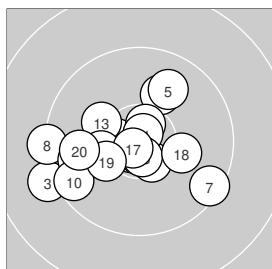

ISSF 3p Women22 – Wertung – Women

StartNr: 47

StandNr: 55

28. April 2022 10:26

Sena, Sabrina #999903441

Italien

Ergebnis: **580** 193 Serien: 94 99
 197 98 99
 190 95 95

Zähler: 41 18 1 0 0 0 Innenzehner: 24

Kneeling

Prone

Standing

Serie: 1 10.5 * 10.1 ↗ 9.2 ↙ 10.6 * 9.9 ↗ 10.5 * 9.5 ↘ 9.3 ← 9.8 ← 9.6 ↙
 Serie: 2 10.8 * 10.7 * 10.2 ↘ 10.3 ← 10.7 * 10.7 * 10.8 * 10.2 ↘ 10.3 ↙ 9.9 ←

Serie: 1 10.6 * 10.2 ↙ 10.7 * 10.3 * 10.7 * 10.2 ↘ 9.5 → 10.1 ← 9.7 ↓ 10.3 →
 Serie: 2 10.1 → 10.3 ↗ 10.4 * 10.3 * 9.7 → 10.1 ↓ 10.6 * 10.5 * 10.2 ↙ 10.1 ↑

Serie: 1 10.8 * 10.1 ← 9.4 → 9.1 → 10.3 * 10.3 * 10.6 * 9.8 → 8.6 ↘ 10.8 *
 Serie: 2 9.7 → 9.7 ↘ 10.2 ↙ 9.4 ← 10.8 * 10.5 * 9.6 → 9.5 ← 10.9 * 10.0 ↗