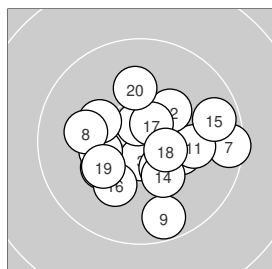

ISSF 3p Women22 – Wertung – Women

StartNr: 47

StandNr: 55

28. April 2022 10:26

Sena, Sabrina #999903441

Italien

Ergebnis: **580** 193 Serien: 94 99
 197 98 99
 190 95 95

Zähler: 41 18 1 0 0 0 Innenzehner: 24

Kneeling

Prone

Standing

Serie: 1 10.5 * 10.1 ↗ 9.2 ↙ 10.6 * 9.9 ↗ 10.5 * 9.5 ↘ 9.3 ← 9.8 ← 9.6 ↙
 Serie: 2 10.8 * 10.7 * 10.2 ↘ 10.3 ← 10.7 * 10.7 * 10.8 * 10.2 ↘ 10.3 ↙ 9.9 ←

Serie: 1 10.6 * 10.2 ↙ 10.7 * 10.3 * 10.7 * 10.2 ↘ 9.5 → 10.1 ← 9.7 ↓ 10.3 →
 Serie: 2 10.1 → 10.3 ↗ 10.4 * 10.3 * 9.7 → 10.1 ↓ 10.6 * 10.5 * 10.2 ↙ 10.1 ↑

Serie: 1 10.8 * 10.1 ← 9.4 → 9.1 → 10.3 * 10.3 * 10.6 * 9.8 → 8.6 ↘ 10.8 *
 Serie: 2 9.7 → 9.7 ↘ 10.2 ↙ 9.4 ← 10.8 * 10.5 * 9.6 → 9.5 ← 10.9 * 10.0 ↗