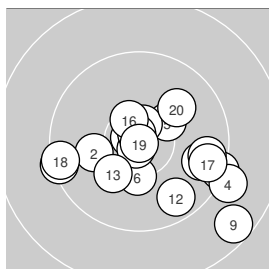

ISSF 3p Women22 – Wertung – Women

StartNr: 47

StandNr: 55

28. April 2022 10:26

Sena, Sabrina #999903441

Italien

Ergebnis: **580** 193 Serien: 94 99
 197 98 99
 190 95 95

Zähler: 41 18 1 0 0 0 Innenzehner: 24

Kneeling

Prone

Standing

Serie: 1 10.5 * 10.1 ↗ 9.2 ↙ 10.6 * 9.9 ↗ 10.5 * 9.5 ↘ 9.3 ← 9.8 ← 9.6 ↙
 Serie: 2 10.8 * 10.7 * 10.2 ↘ 10.3 ← 10.7 * 10.7 * 10.8 * 10.2 ↘ 10.3 ↙ 9.9 ←

Serie: 1 10.6 * 10.2 ↙ 10.7 * 10.3 * 10.7 * 10.2 ↘ 9.5 → 10.1 ← 9.7 ↓ 10.3 →
 Serie: 2 10.1 → 10.3 ↗ 10.4 * 10.3 * 9.7 → 10.1 ↓ 10.6 * 10.5 * 10.2 ↙ 10.1 ↑

Serie: 1 10.8 * 10.1 ← 9.4 → 9.1 → 10.3 * 10.3 * 10.6 * 9.8 → 8.6 ↘ 10.8 *
 Serie: 2 9.7 → 9.7 ↘ 10.2 ↙ 9.4 ← 10.8 * 10.5 * 9.6 → 9.5 ← 10.9 * 10.0 ↗