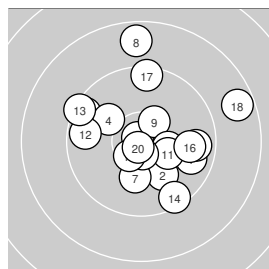

ISSF 3p Women22 – Wertung – Women

StartNr: 69

StandNr: 42

28. April 2022 17:15

Mulder, Mandy #999903454

Netherlands

Ergebnis: **581** 194 Serien: 95 99
 199 100 99
 188 95 93
 Zähler: 43 15 2 0 0 0 Innenzehner: 28

Kneeling

Prone

Standing

Serie: 1 10.4 * 9.7 ↓ 9.8 ↗ 10.3 * 10.2 ↓ 10.2 ↗ 10.0 ↓ 9.1 ↘ 9.7 ↑ 9.6 ↓
 Serie: 2 10.6 * 10.6 * 10.3 * 10.3 * 10.3 ↓ 10.1 ↓ 10.2 ↑ 10.4 * 9.8 ↘ 10.6 *

Serie: 1 10.7 * 10.6 * 10.1 ↗ 10.4 * 10.4 * 10.8 * 10.5 * 10.4 * 10.4 * 10.7 *
 Serie: 2 10.3 * 10.0 ↗ 10.3 ↑ 10.8 * 10.3 * 10.2 ← 10.0 ↓ 10.2 ↑ 10.8 * 9.6 ←

Serie: 1 9.8 ↗ 10.1 ↓ 9.6 ↘ 10.1 ↘ 9.7 → 10.8 * 10.2 ↓ 8.7 ↑ 10.4 * 10.3 *
 Serie: 2 10.3 * 9.7 ← 9.4 ↘ 9.5 ↓ 10.7 * 9.9 → 9.5 ↑ 8.7 → 10.5 * 10.8 *