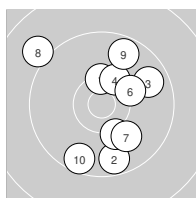

ISSF 3p Women22 – Wertung – Women

StartNr: 69

StandNr: 42

28. April 2022 17:15

Mulder, Mandy #999903454

Netherlands

Ergebnis: **581** 194 Serien: 95 99
 199 100 99
 188 95 93
 Zähler: 43 15 2 0 0 0 Innenzehner: 28

Kneeling

Prone

Standing

Serie: 1 10.4 * 9.7 ↓ 9.8 ↗ 10.3 * 10.2 ↓ 10.2 ↗ 10.0 ↓ 9.1 ↘ 9.7 ↑ 9.6 ↓
 Serie: 2 10.6 * 10.6 * 10.3 * 10.3 * 10.3 ↓ 10.1 ↓ 10.2 ↑ 10.4 * 9.8 ↘ 10.6 *

Serie: 1 10.7 * 10.6 * 10.1 ↗ 10.4 * 10.4 * 10.8 * 10.5 * 10.4 * 10.4 * 10.7 *
 Serie: 2 10.3 * 10.0 ↗ 10.3 ↑ 10.8 * 10.3 * 10.2 ← 10.0 ↓ 10.2 ↑ 10.8 * 9.6 ←

Serie: 1 9.8 ↗ 10.1 ↓ 9.6 ↘ 10.1 ↘ 9.7 → 10.8 * 10.2 ↓ 8.7 ↑ 10.4 * 10.3 *
 Serie: 2 10.3 * 9.7 ← 9.4 ↘ 9.5 ↓ 10.7 * 9.9 → 9.5 ↑ 8.7 → 10.5 * 10.8 *