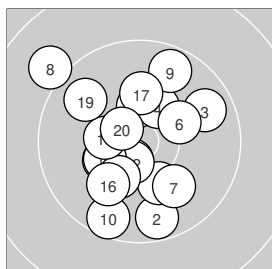

ISSF 3p Women22 – Wertung – Women

StartNr: 69

StandNr: 42

28. April 2022 17:15

Mulder, Mandy #999903454

Netherlands

Ergebnis: **581** 194 Serien: 95 99
 199 100 99
 188 95 93
 Zähler: 43 15 2 0 0 0 Innenzehner: 28

Kneeling

Prone

Standing

Serie: 1 10.4 * 9.7 ↓ 9.8 ↗ 10.3 * 10.2 ↓ 10.2 ↗ 10.0 ↓ 9.1 ↘ 9.7 ↑ 9.6 ↓
 Serie: 2 10.6 * 10.6 * 10.3 * 10.3 * 10.3 ↓ 10.1 ↓ 10.2 ↑ 10.4 * 9.8 ↘ 10.6 *

Serie: 1 10.7 * 10.6 * 10.1 ↗ 10.4 * 10.4 * 10.8 * 10.5 * 10.4 * 10.4 * 10.7 *
 Serie: 2 10.3 * 10.0 ↗ 10.3 ↑ 10.8 * 10.3 * 10.2 ← 10.0 ↓ 10.2 ↑ 10.8 * 9.6 ←

Serie: 1 9.8 ↗ 10.1 ↓ 9.6 ↘ 10.1 ↘ 9.7 → 10.8 * 10.2 ↓ 8.7 ↑ 10.4 * 10.3 *
 Serie: 2 10.3 * 9.7 ← 9.4 ↘ 9.5 ↓ 10.7 * 9.9 → 9.5 ↑ 8.7 → 10.5 * 10.8 *