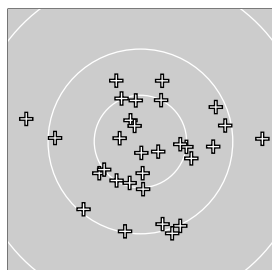

# ISSF 25mP Women – Wertung –Women

StartNr: 69

StandNr: 30

1. Mai 2022 12:13

Skeries, Michelle #44253367

SGi Frankfurt/Oder 1406

Ergebnis: **590**<sub>QF</sub>    292    Serien:    47    50    50    48    49    48  
                   298                    50    50    49    49    50    50  
 Zähler:    50 10 0    0 0 0    Innenzehner: 25

Comp. Precision

Comp. Rapid Fire

<b>Serie 1:</b>	9.2 ↖ [54.59]	9.7 ↗ [88.25]	10.2 → [130.84]	9.6 ↓ [165.75]	10.9 * [200.90]
<b>Serie 2:</b>	10.5 * [32.31]	10.4 * [96.34]	10.2 ↗ [131.30]	10.2 ↗ [162.39]	10.7 * [197.28]
<b>Serie 3:</b>	10.6 * [35.33]	10.0 ↘ [67.26]	10.3 → [145.71]	10.6 * [221.99]	10.1 ↘ [258.46]
<b>Serie 4:</b>	10.2 ↗ [64.65]	10.1 ↑ [131.01]	10.1 ↑ [195.22]	9.4 ↖ [226.05]	9.9 ↗ [296.03]
<b>Serie 5:</b>	10.6 * [22.10]	10.3 ↑ [52.83]	10.5 * [85.42]	10.7 * [181.09]	9.8 ↖ [215.61]
<b>Serie 6:</b>	10.1 ↗ [24.05]	10.2 ↗ [53.82]	9.6 ↖ [116.42]	10.4 * [184.09]	9.5 ↗ [218.71]

<b>Serie 1:</b>	10.7 * [2.67]	10.7 * [2.67]	10.5 * [2.63]	10.8 * [2.79]	10.0 ↓ [2.87]
<b>Serie 2:</b>	10.5 * [2.60]	10.0 ↗ [2.67]	10.5 * [2.51]	10.0 ↓ [2.59]	10.5 * [2.76]
<b>Serie 3:</b>	10.1 ← [2.50]	9.6 → [2.92]	10.2 → [2.87]	10.0 ↓ [2.51]	10.1 ↓ [2.63]
<b>Serie 4:</b>	10.5 * [2.55]	10.5 * [2.79]	10.4 → [2.77]	10.4 ↗ [2.83]	9.7 ← [2.66]
<b>Serie 5:</b>	10.6 * [2.56]	10.1 → [2.68]	10.7 * [2.24]	10.5 * [2.69]	10.5 * [2.99]
<b>Serie 6:</b>	10.3 ↖ [2.61]	10.8 * [2.49]	10.1 ↗ [1.92]	10.5 * [2.90]	10.3 ↑ [2.55]