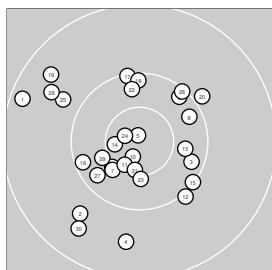

# ISSF 25mP Women – Wertung –Women

StartNr: 69

StandNr: 30

1. Mai 2022 12:13

Skeries, Michelle #44253367

SGi Frankfurt/Oder 1406

Ergebnis: **590**<sub>QF</sub>    292    Serien:    47    50    50    48    49    48  
                   298                    50    50    49    49    50    50  
 Zähler:    50 10 0    0 0 0    Innenzehner: 25

Comp. Precision

Comp. Rapid Fire

<b>Serie 1:</b>	9.2 ↖ [54.59]	9.7 ↗ [88.25]	10.2 → [130.84]	9.6 ↓ [165.75]	10.9 * [200.90]
<b>Serie 2:</b>	10.5 * [32.31]	10.4 * [96.34]	10.2 ↗ [131.30]	10.2 ↗ [162.39]	10.7 * [197.28]
<b>Serie 3:</b>	10.6 * [35.33]	10.0 ↘ [67.26]	10.3 → [145.71]	10.6 * [221.99]	10.1 ↘ [258.46]
<b>Serie 4:</b>	10.2 ↗ [64.65]	10.1 ↑ [131.01]	10.1 ↑ [195.22]	9.4 ↖ [226.05]	9.9 ↗ [296.03]
<b>Serie 5:</b>	10.6 * [22.10]	10.3 ↑ [52.83]	10.5 * [85.42]	10.7 * [181.09]	9.8 ↖ [215.61]
<b>Serie 6:</b>	10.1 ↗ [24.05]	10.2 ↗ [53.82]	9.6 ↖ [116.42]	10.4 * [184.09]	9.5 ↗ [218.71]

<b>Serie 1:</b>	10.7 * [2.67]	10.7 * [2.67]	10.5 * [2.63]	10.8 * [2.79]	10.0 ↓ [2.87]
<b>Serie 2:</b>	10.5 * [2.60]	10.0 ↗ [2.67]	10.5 * [2.51]	10.0 ↓ [2.59]	10.5 * [2.76]
<b>Serie 3:</b>	10.1 ← [2.50]	9.6 → [2.92]	10.2 → [2.87]	10.0 ↓ [2.51]	10.1 ↓ [2.63]
<b>Serie 4:</b>	10.5 * [2.55]	10.5 * [2.79]	10.4 → [2.77]	10.4 ↗ [2.83]	9.7 ← [2.66]
<b>Serie 5:</b>	10.6 * [2.56]	10.1 → [2.68]	10.7 * [2.24]	10.5 * [2.69]	10.5 * [2.99]
<b>Serie 6:</b>	10.3 ↖ [2.61]	10.8 * [2.49]	10.1 ↗ [1.92]	10.5 * [2.90]	10.3 ↑ [2.55]