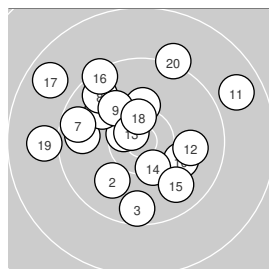

ISSF 3p Women22 – Wertung – Women

StandNr: 47

Kausler, Maria #44253432

StartNr: 74

28. April 2022 17:28

Oberpfälzer SB

Ergebnis: **568** 190 Serien: 91 99
 190 95 95
 188 96 92
 Zähler: 32 24 4 0 0 0 Innenzehner: 18

Kneeling

Prone

Standing

Serie: 1 9.6 ↘ 9.8 ↗ 9.6 ← 9.9 ↖ 10.2 ↙ 10.4 * 8.7 ↘ 9.2 ↙ 9.7 → 9.4 →
 Serie: 2 10.3 ↘ 10.6 * 9.1 ↗ 10.0 ↖ 10.3 ↙ 10.3 * 10.6 * 10.7 * 10.1 → 10.3 *

Serie: 1 9.8 ↖ 10.7 * 10.5 * 10.4 * 10.4 * 9.9 ↖ 9.9 → 8.0 ↘ 10.8 * 10.2 →
 Serie: 2 10.2 ↘ 10.8 * 9.2 ↘ 10.2 → 9.5 ↖ 9.4 ↙ 10.4 * 9.7 ↓ 9.3 ↘ 10.8 *

Serie: 1 10.6 * 10.0 ↙ 9.6 ↓ 10.2 ↑ 9.8 ← 10.0 ↖ 9.7 ← 9.7 ↘ 10.1 ↘ 10.1 →
 Serie: 2 8.8 ↗ 10.0 → 10.7 * 10.4 * 9.9 ↘ 9.4 ↘ 8.8 ↘ 10.5 * 9.0 ← 9.2 ↑