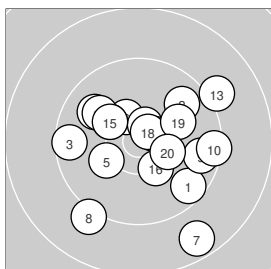

ISSF 3p Women22 – Wertung – Women

StandNr: 47

Kausler, Maria #44253432

StartNr: 74

28. April 2022 17:28

Oberpfälzer SB

Ergebnis: **568** 190 Serien: 91 99
 190 95 95
 188 96 92
 Zähler: 32 24 4 0 0 0 Innenzehner: 18

Kneeling

Prone

Standing

Serie: 1 9.6 ↘ 9.8 ↗ 9.6 ← 9.9 ↖ 10.2 ↙ 10.4 * 8.7 ↘ 9.2 ↙ 9.7 → 9.4 →
 Serie: 2 10.3 ↘ 10.6 * 9.1 ↗ 10.0 ↖ 10.3 ↙ 10.3 * 10.6 * 10.7 * 10.1 → 10.3 *

Serie: 1 9.8 ↖ 10.7 * 10.5 * 10.4 * 10.4 * 9.9 ↖ 9.9 → 8.0 ↘ 10.8 * 10.2 →
 Serie: 2 10.2 ↘ 10.8 * 9.2 ↘ 10.2 → 9.5 ↖ 9.4 ↙ 10.4 * 9.7 ↓ 9.3 ↘ 10.8 *

Serie: 1 10.6 * 10.0 ↙ 9.6 ↓ 10.2 ↑ 9.8 ← 10.0 ↖ 9.7 ← 9.7 ↘ 10.1 ↘ 10.1 →
 Serie: 2 8.8 ↗ 10.0 → 10.7 * 10.4 * 9.9 ↘ 9.4 ↘ 8.8 ↘ 10.5 * 9.0 ← 9.2 ↑