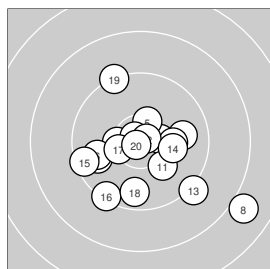

ISSF 3p Women22 – Wertung – Women

StandNr: 47

Kausler, Maria #44253432

StartNr: 74

28. April 2022 17:28

Oberpfälzer SB

Ergebnis: **568** 190 Serien: 91 99
 190 95 95
 188 96 92
 Zähler: 32 24 4 0 0 0 Innenzehner: 18

Kneeling

Prone

Standing

Serie: 1 9.6 ↘ 9.8 ↗ 9.6 ← 9.9 ↖ 10.2 ↙ 10.4 * 8.7 ↘ 9.2 ↙ 9.7 → 9.4 →
 Serie: 2 10.3 ↘ 10.6 * 9.1 ↗ 10.0 ↖ 10.3 ↙ 10.3 * 10.6 * 10.7 * 10.1 → 10.3 *

Serie: 1 9.8 ↖ 10.7 * 10.5 * 10.4 * 10.4 * 9.9 ↖ 9.9 → 8.0 ↘ 10.8 * 10.2 →
 Serie: 2 10.2 ↘ 10.8 * 9.2 ↘ 10.2 → 9.5 ↖ 9.4 ↙ 10.4 * 9.7 ↓ 9.3 ↘ 10.8 *

Serie: 1 10.6 * 10.0 ↙ 9.6 ↓ 10.2 ↑ 9.8 ← 10.0 ↖ 9.7 ← 9.7 ↘ 10.1 ↘ 10.1 →
 Serie: 2 8.8 ↗ 10.0 → 10.7 * 10.4 * 9.9 ↘ 9.4 ↘ 8.8 ↘ 10.5 * 9.0 ← 9.2 ↑