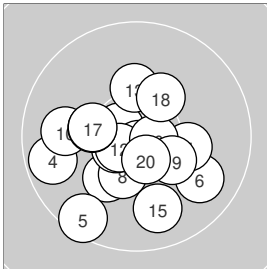

ISSF 3p Women Jun22 – Junior–Women

StartNr: 89

StandNr: 41

29. April 2022 17:26

Anton, Amelie #999900652

Bayern

Ergebnis: **582**_{QF} 195 Serien: 96 99
 197 97 100
 190 95 95

Zähler: 43 16 1 0 0 0 Innenzehner: 31

Kneeling

Prone

Standing

Serie: 1 10.2 ↘ 10.8 * 10.7 * 9.7 ← 9.5 ↙ 9.9 ↘ 10.2 → 10.4 * 10.8 * 9.9 ←
 Serie: 2 10.6 * 10.7 * 10.3 ↑ 10.3 * 9.9 ↓ 10.7 * 10.3 * 10.3 * 10.3 * 10.6 *

Serie: 1 10.8 * 10.8 * 9.8 ↙ 9.9 ↙ 10.7 * 10.6 * 10.5 * 10.3 ↘ 9.8 ↑ 10.4 *
 Serie: 2 10.5 * 10.6 * 10.3 ↘ 10.6 * 10.2 ↓ 10.7 * 10.3 * 10.5 * 10.6 * 10.9 *

Serie: 1 9.9 ↗ 10.2 ↑ 10.1 ↗ 8.8 ↘ 9.4 ← 10.5 * 10.0 ↓ 10.0 → 10.6 * 9.4 ↘
 Serie: 2 9.6 ↘ 9.9 ↑ 9.7 → 10.5 * 10.1 ↓ 10.7 * 9.9 ← 9.7 ↓ 10.7 * 10.2 ←

QF – Schütze hat sich fürs Finale qualifiziert