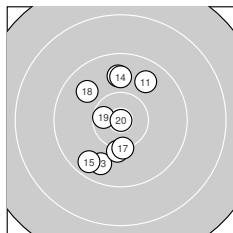

# ISSF AP Women Jun – Wehage Junior Women

StartNr: 92

StandNr: 6

28. April 2022 15:53

Wehage, Michelle #999903028

Dänemark

Ergebnis: **572** (601.1)  
 Serien: 97 94 96 94<sup>OF</sup> 95 96  
 Zähler: 37 18 5 0 0 0 0 0 0  
 Innenezehner: 19  
 Weitester: 2062 (1.), 1946 (39.), 1721 (41.)  
 beste Teiler: 9.4 (20.), 121.3 (35.), 142.4 (5.)  
 Trefferlage: 1.07 mm links, 0.85 mm tief  
 Streuwert: 6.10, horizontal: 5.34, vertikal: 6.77

**Serie 1:**  
 8.4 ↗ 10.5 \* 10.6 \*  
 10.3 ↗ 9.7 ↑ 10.3 ↘  
 beste Teiler: 142.4 (5.), 308.1 (3.), 326.6 (2.)  
 Trefferlage: 0.50 mm links, 3.67 mm hoch  
 Streuwert: 5.52, horizontal: 3.80, vertikal: 6.81

10.2 ↓ 10.8 \*  
 10.2 ↘ 10.4 \*

**Serie 2:**  
 9.8 ↗ 9.8 ↑ 9.7 ↓  
 10.1 ↓ 10.2 ↓ 9.8 ↘  
 beste Teiler: 9.4 (20.), 357.5 (19.), 576.7 (17.)  
 Trefferlage: 1.65 mm links, 0.28 mm hoch  
 Streuwert: 5.82, horizontal: 3.65, vertikal: 7.37

10.4 \* 9.8 ↙  
 10.7 \* 8.9 ↙

**Serie 6:**  
 10.0 ↗ 9.4 ↙ 10.2 ↙  
 9.8 ↘ 9.5 ↙ 10.1 ↓  
 beste Teiler: 405.6 (59.), 424.0 (55.), 609.8 (53.)  
 Trefferlage: 0.88 mm links, 1.75 mm tief  
 Streuwert: 6.36, horizontal: 6.82, vertikal: 5.87