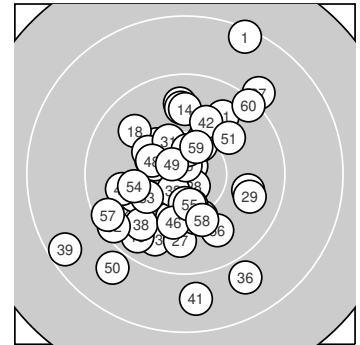

# ISSF AP Women Jun – Wehage Junior Women

StartNr: 92

StandNr: 6

28. April 2022 15:53

Wehage, Michelle #999903028

Dänemark

Ergebnis: **572** (601.1)  
 Serien: 97 94 96 94<sup>OF</sup> 95 96  
 Zähler: 37 18 5 0 0 0 0 0 0  
 Innenezehner: 19  
 Weitester: 2062 (1.), 1946 (39.), 1721 (41.)  
 beste Teiler: 9.4 (20.), 121.3 (35.), 142.4 (5.)  
 Trefferlage: 1.07 mm links, 0.85 mm tief  
 Streuwert: 6.10, horizontal: 5.34, vertikal: 6.77

**Serie 1:**  
 8.4 ↗ 10.5 \* 10.6 \*  
 10.3 ↗ 9.7 ↑ 10.3 ↘  
 beste Teiler: 142.4 (5.), 308.1 (3.), 326.6 (2.)  
 Trefferlage: 0.50 mm links, 3.67 mm hoch  
 Streuwert: 5.52, horizontal: 3.80, vertikal: 6.81

10.2 ↓ 10.8 \*  
 10.2 ↘ 10.4 \*

**Serie 2:**  
 9.8 ↗ 9.8 ↑ 9.7 ↓  
 10.1 ↓ 10.2 ↓ 9.8 ↘  
 beste Teiler: 9.4 (20.), 357.5 (19.), 576.7 (17.)  
 Trefferlage: 1.65 mm links, 0.28 mm hoch  
 Streuwert: 5.82, horizontal: 3.65, vertikal: 7.37

10.4 \* 10.8 \*  
 8.5 ↙ 10.2 ↓

**Serie 5:**  
 8.8 ↓ 10.0 ↗ 10.5 \*  
 10.1 ↓ 10.5 \* 10.3 ↘  
 beste Teiler: 224.8 (49.), 331.8 (47.), 397.0 (43.)  
 Trefferlage: 2.09 mm links, 3.32 mm tief  
 Streuwert: 6.09, horizontal: 4.33, vertikal: 7.45