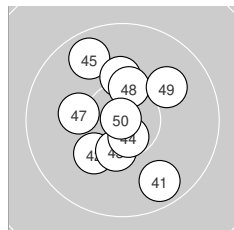

**Serie 1:**  
 10.4 \*                      10.1 ↘                      10.4 \*                      10.2 ↗                      10.9 \*  
 10.8 \*                      10.2 ↘                      9.8 →                      10.6 \*                      10.4 \*  
 beste Teiler: 7.0 (5.), 111.0 (6.), 306.5 (9.)  
 Trefferlage: 2.46 mm rechts, 0.43 mm tief  
 Streuwert: 3.47, horizontal: 3.25, vertikal: 3.68

**Serie 2:**  
 10.8 \*                      10.0 ↙                      10.2 ←                      10.8 \*                      10.4 \*  
 10.8 \*                      10.6 \*                      9.9 ↑                      10.8 \*                      10.4 \*  
 beste Teiler: 105.3 (14.), 112.8 (19.), 135.0 (11.)  
 Trefferlage: 0.38 mm links, 0.98 mm hoch  
 Streuwert: 3.48, horizontal: 3.61, vertikal: 3.35

**Serie 3:**  
 10.7 \*                      10.2 ↑                      10.3 ↘                      10.8 \*                      10.1 ↙  
 10.1 ↖                      10.8 \*                      10.4 \*                      10.1 ↙                      10.5 \*  
 beste Teiler: 129.4 (27.), 133.7 (24.), 197.4 (21.)  
 Trefferlage: 0.96 mm links, 0.06 mm tief  
 Streuwert: 3.57, horizontal: 2.99, vertikal: 4.07

**Serie 5:**  
 9.7 ↘                      10.2 ↙                      10.4 \*                      10.6 \*                      9.8 ↘  
 10.2 ↑                      10.2 ←                      10.4 \*                      10.0 ↗                      10.9 \*  
 beste Teiler: 32.0 (50.), 242.2 (44.), 427.5 (43.)  
 Trefferlage: 0.31 mm links, 0.50 mm hoch  
 Streuwert: 4.67, horizontal: 3.88, vertikal: 5.34