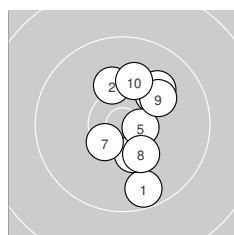

Ergebnis: **617.1** (590)  
 Serien: 102.0 103.7 102.4 102.2 103.6 103.2  
 Zähler: 50 10 0 0 0 0 0 0 0  
 Innenzehner: 31  
 Weitester: 1287 (35.), 1271 (20.), 1254 (11.)  
 beste Teiler: 126.1 (42.), 132.0 (16.), 148.5 (51.)  
 Trefferlage: 0.21 mm rechts, 0.24 mm hoch  
 Streuwert: 4.36, horizontal: 4.59, vertikal: 4.12

**Serie 1:**  
 9.7 ↓                      10.2 ↑                      10.1 ↗  
 10.0 ↗                      10.5 \*                      10.3 \*  
 beste Teiler: 274.4 (5.), 381.8 (7.), 475.6 (4.)  
 Trefferlage: 2.28 mm rechts, 0.42 mm hoch  
 Streuwert: 4.39, horizontal: 2.71, vertikal: 5.59

10.4 \*                      10.6 \*  
 10.1 ↗                      10.1 ↑

**Serie 2:**  
 9.4 ↗                      10.7 \*                      10.7 \*  
 10.8 \*                      10.6 \*                      10.6 \*  
 beste Teiler: 132.0 (16.), 169.1 (13.), 237.3 (12.)  
 Trefferlage: 2.30 mm rechts, 1.54 mm hoch  
 Streuwert: 4.16, horizontal: 5.16, vertikal: 2.83

10.0 ↖                      9.9 ←  
 10.4 \*                      10.6 \*

**Serie 6:**  
 10.8 \*                      10.5 \*                      9.7 ↓  
 10.8 \*                      10.3 \*                      10.6 \*  
 beste Teiler: 148.5 (51.), 159.7 (56.), 269.9 (58.)  
 Trefferlage: 1.15 mm links, 0.20 mm tief  
 Streuwert: 4.30, horizontal: 4.13, vertikal: 4.47