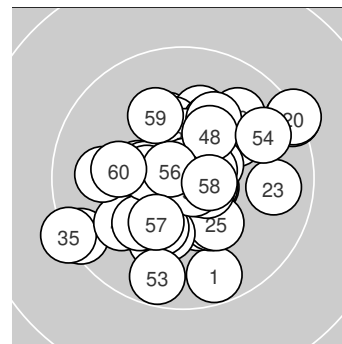

Ergebnis: **617.1** (590)  
 Serien: 102.0 103.7 102.4 102.2 103.6 103.2  
 Zähler: 50 10 0 0 0 0 0 0 0  
 Innenzehner: 31  
 Weitester: 1287 (35.), 1271 (20.), 1254 (11.)  
 beste Teiler: 126.1 (42.), 132.0 (16.), 148.5 (51.)  
 Trefferlage: 0.21 mm rechts, 0.24 mm hoch  
 Streuwert: 4.36, horizontal: 4.59, vertikal: 4.12

**Serie 1:**  
 9.7 ↓                      10.2 ↑                      10.1 ↗  
 10.0 ↗                      10.5 \*                      10.3 \*  
 beste Teiler: 274.4 (5.), 381.8 (7.), 475.6 (4.)  
 Trefferlage: 2.28 mm rechts, 0.42 mm hoch  
 Streuwert: 4.39, horizontal: 2.71, vertikal: 5.59

10.4 \*                      10.6 \*  
 10.1 ↗                      10.1 ↑

**Serie 2:**  
 9.4 ↗                      10.7 \*                      10.7 \*  
 10.8 \*                      10.6 \*                      10.6 \*  
 beste Teiler: 132.0 (16.), 169.1 (13.), 237.3 (12.)  
 Trefferlage: 2.30 mm rechts, 1.54 mm hoch  
 Streuwert: 4.16, horizontal: 5.16, vertikal: 2.83

10.0 ↖                      9.9 ←  
 10.4 \*                      10.6 \*

**Serie 6:**  
 10.8 \*                      10.5 \*                      9.7 ↓  
 10.8 \*                      10.3 \*                      10.6 \*  
 beste Teiler: 148.5 (51.), 159.7 (56.), 269.9 (58.)  
 Trefferlage: 1.15 mm links, 0.20 mm tief  
 Streuwert: 4.30, horizontal: 4.13, vertikal: 4.47