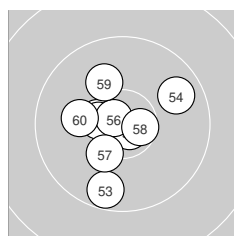

10.6 \*                      10.3 ↗  
 10.6 \*                      9.4 ↗

**Serie 3:**  
 10.6 \*                      10.6 \*                      9.8 →  
 10.2 ↑                      10.0 ↗                      10.5 \*  
 beste Teiler: 278.1 (30.), 278.6 (22.), 284.6 (21.)  
 Trefferlage: 1.97 mm rechts, 0.75 mm hoch  
 Streuwert: 4.54, horizontal: 4.97, vertikal: 4.06

10.3 ↑                      10.3 ↓  
 9.5 ↖                      10.6 \*

**Serie 4:**  
 10.4 \*                      10.7 \*                      10.6 \*  
 10.2 ↓                      10.5 \*                      10.3 ↓  
 beste Teiler: 199.1 (32.), 303.5 (33.), 335.3 (37.)  
 Trefferlage: 2.25 mm links, 1.19 mm tief  
 Streuwert: 4.45, horizontal: 4.49, vertikal: 4.42

10.1 ↓                      9.3 ↖  
 9.9 ↗                      10.2 ←

**Serie 5:**  
 10.6 \*                      10.8 \*                      10.7 \*  
 10.2 ↖                      10.1 ↗                      10.3 \*  
 beste Teiler: 126.1 (42.), 163.9 (43.), 270.1 (50.)  
 Trefferlage: 1.87 mm links, 0.11 mm hoch  
 Streuwert: 3.66, horizontal: 3.94, vertikal: 3.35

10.0 ↖                      9.9 ←  
 10.4 \*                      10.6 \*

**Serie 6:**  
 10.8 \*                      10.5 \*                      9.7 ↓  
 10.8 \*                      10.3 \*                      10.6 \*  
 beste Teiler: 148.5 (51.), 159.7 (56.), 269.9 (58.)  
 Trefferlage: 1.15 mm links, 0.20 mm tief  
 Streuwert: 4.30, horizontal: 4.13, vertikal: 4.47