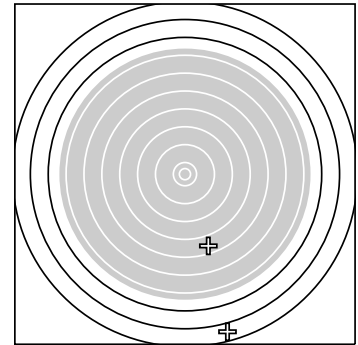

ISSF Prone Men – Wertung – Men

StandNr: 48

Chaudhary, Shubham #999903482

StartNr: 137

30. April 2022 14:15

India

Ergebnis: **8.5** (7)_{DNF}
Serien: 8.5
Zähler: 0 0 0 0 1 0 0 0 0 1
Innenzehner: 0
Weiteste: 7306 (1.), 3377 (2.)
beste Teiler: 3377.7 (2.), 7306.1 (1.)
Trefferlage: 14.74 mm rechts, 51.33 mm tief
Streuwert: 19.68, horizontal: 6.07, vertikal: 27.17

Serie 1:
1.8 ↓ 6.7 ↓
beste Teiler: 3377.7 (2.), 7306.1 (1.)
Trefferlage: 14.74 mm rechts, 51.33 mm tief
Streuwert: 19.68, horizontal: 6.07, vertikal: 27.17

DNF

– Schütze hat den Wettkampf nicht beendet