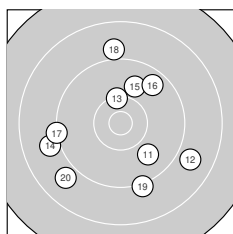

# ISSF AP Mixed 22 – Wertung offene Klasse

StandNr: 3

Hansen, Sif Gorm #999903433

StartNr: 146

29. April 2022 13:27

Dänemark / Danmark 1

Ergebnis: **269** (283.1)  
 Serien: 93 89 87  
 Zähler: 5 19 6 0 0 0 0 0 0  
 Innenzehner: 1  
 Weitest: 2320 (27.), 1831 (23.), 1683 (12.)  
 beste Teiler: 303.7 (21.), 538.9 (13.), 544.2 (4.)  
 Trefferlage: 2.71 mm links, 1.04 mm tief  
 Streuwert: 9.10, horizontal: 8.63, vertikal: 9.55

**Serie 1:**

9.6 ↑	9.0 ↘	9.5 ↘	10.3 →	10.0 ↘
9.3 ↙	9.4 ↘	9.5 ↗	9.8 ↘	10.2 ↑

beste Teiler: 544.2 (4.), 622.0 (10.), 750.3 (5.)  
 Trefferlage: 3.13 mm links, 2.85 mm tief  
 Streuwert: 7.44, horizontal: 5.67, vertikal: 8.87

**Serie 2:**

9.8 ↘	8.8 ↘	10.3 ↑	9.0 ←	9.9 ↑
9.6 ↗	9.2 ←	9.0 ↑	9.2 ↘	8.9 ↘

beste Teiler: 538.9 (13.), 842.7 (15.), 890.0 (11.)  
 Trefferlage: 0.74 mm links, 0.93 mm tief  
 Streuwert: 9.82, horizontal: 9.92, vertikal: 9.72

**Serie 3:**

10.6 *	9.2 ↘	8.7 →	9.9 ↗	9.7 ←
8.9 ↑	8.1 ↘	9.0 ↘	8.9 ↖	9.8 ↘

beste Teiler: 303.7 (21.), 870.9 (24.), 925.4 (30.)  
 Trefferlage: 4.27 mm links, 0.65 mm hoch  
 Streuwert: 10.40, horizontal: 10.11, vertikal: 10.68