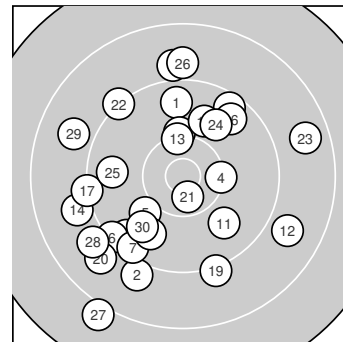

# ISSF AP Mixed 22 – Wertung offene Klasse

StandNr: 3

Hansen, Sif Gorm #999903433

StartNr: 146

29. April 2022 13:27

Dänemark / Danmark 1

Ergebnis: **269** (283.1)  
 Serien: 93 89 87  
 Zähler: 5 19 6 0 0 0 0 0 0  
 Innenzehner: 1  
 Weitest: 2320 (27.), 1831 (23.), 1683 (12.)  
 beste Teiler: 303.7 (21.), 538.9 (13.), 544.2 (4.)  
 Trefferlage: 2.71 mm links, 1.04 mm tief  
 Streuwert: 9.10, horizontal: 8.63, vertikal: 9.55

**Serie 1:**

9.6 ↑	9.0 ↘	9.5 ↘	10.3 →	10.0 ↘
9.3 ↙	9.4 ↘	9.5 ↗	9.8 ↘	10.2 ↑

beste Teiler: 544.2 (4.), 622.0 (10.), 750.3 (5.)  
 Trefferlage: 3.13 mm links, 2.85 mm tief  
 Streuwert: 7.44, horizontal: 5.67, vertikal: 8.87

**Serie 2:**

9.8 ↘	8.8 ↘	10.3 ↑	9.0 ←	9.9 ↑
9.6 ↗	9.2 ←	9.0 ↑	9.2 ↘	8.9 ↘

beste Teiler: 538.9 (13.), 842.7 (15.), 890.0 (11.)  
 Trefferlage: 0.74 mm links, 0.93 mm tief  
 Streuwert: 9.82, horizontal: 9.92, vertikal: 9.72

**Serie 3:**

10.6 *	9.2 ↘	8.7 →	9.9 ↗	9.7 ←
8.9 ↑	8.1 ↘	9.0 ↘	8.9 ↖	9.8 ↘

beste Teiler: 303.7 (21.), 870.9 (24.), 925.4 (30.)  
 Trefferlage: 4.27 mm links, 0.65 mm hoch  
 Streuwert: 10.40, horizontal: 10.11, vertikal: 10.68