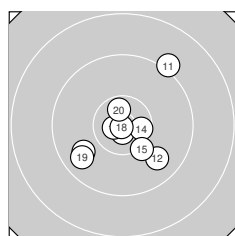

# ISSF AP Mixed 22 – Wertung offene Klasse

StandNr: 9

Adels, Nina #999900697

StartNr: 150

29. April 2022 13:28

Bayern / Deutschland 2

Ergebnis: **282** (297.8)  
 Serien: 92 96 94  
 Zähler: 14 14 2 0 0 0 0 0 0 0  
 Innenzehner: 9  
 Weitestе: 1979 (4.), 1766 (30.), 1542 (22.)  
 beste Teiler: 42.5 (18.), 48.3 (24.), 149.0 (13.)  
 Trefferlage: 0.32 mm rechts, 0.89 mm hoch  
 Streuwert: 6.82, horizontal: 6.42, vertikal: 7.19

**Serie 1:**

9.5 ↑	9.7 ↗	9.7 ←	8.5 ↗	10.2 →
9.5 ↗	9.9 ↖	10.4 *	10.0 ↑	9.7 →

beste Teiler: 432.4 (8.), 570.7 (5.), 791.6 (9.)  
 Trefferlage: 2.42 mm rechts, 4.96 mm hoch  
 Streuwert: 6.85, horizontal: 7.39, vertikal: 6.27

**Serie 2:**

9.1 ↗	9.8 ↘	10.8 *	10.5 *	10.2 ↘
9.8 ↖	10.7 *	10.9 *	9.7 ↖	10.6 *

beste Teiler: 42.5 (18.), 149.0 (13.), 178.5 (17.)  
 Trefferlage: 0.48 mm rechts, 1.08 mm tief  
 Streuwert: 5.48, horizontal: 5.52, vertikal: 5.44

**Serie 3:**

10.1 ↖	9.0 ↖	10.5 *	10.9 *	9.7 ↘
9.3 ↖	10.0 ↖	10.5 *	9.9 ↓	8.7 ↑

beste Teiler: 48.3 (24.), 350.2 (23.), 381.5 (28.)  
 Trefferlage: 1.94 mm links, 1.18 mm tief  
 Streuwert: 7.33, horizontal: 6.09, vertikal: 8.38