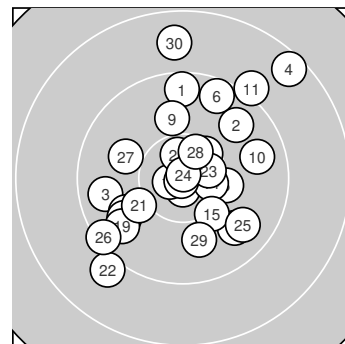

# ISSF AP Mixed 22 – Wertung offene Klasse

StandNr: 9

Adels, Nina #999900697

StartNr: 150

29. April 2022 13:28

Bayern / Deutschland 2

Ergebnis: **282** (297.8)  
 Serien: 92 96 94  
 Zähler: 14 14 2 0 0 0 0 0 0 0  
 Innenzehner: 9  
 Weitestе: 1979 (4.), 1766 (30.), 1542 (22.)  
 beste Teiler: 42.5 (18.), 48.3 (24.), 149.0 (13.)  
 Trefferlage: 0.32 mm rechts, 0.89 mm hoch  
 Streuwert: 6.82, horizontal: 6.42, vertikal: 7.19

**Serie 1:**

9.5 ↑	9.7 ↗	9.7 ←	8.5 ↗	10.2 →
9.5 ↗	9.9 ↖	10.4 *	10.0 ↑	9.7 →

beste Teiler: 432.4 (8.), 570.7 (5.), 791.6 (9.)  
 Trefferlage: 2.42 mm rechts, 4.96 mm hoch  
 Streuwert: 6.85, horizontal: 7.39, vertikal: 6.27

**Serie 2:**

9.1 ↗	9.8 ↘	10.8 *	10.5 *	10.2 ↘
9.8 ↖	10.7 *	10.9 *	9.7 ↖	10.6 *

beste Teiler: 42.5 (18.), 149.0 (13.), 178.5 (17.)  
 Trefferlage: 0.48 mm rechts, 1.08 mm tief  
 Streuwert: 5.48, horizontal: 5.52, vertikal: 5.44

**Serie 3:**

10.1 ↖	9.0 ↖	10.5 *	10.9 *	9.7 ↘
9.3 ↖	10.0 ↖	10.5 *	9.9 ↓	8.7 ↑

beste Teiler: 48.3 (24.), 350.2 (23.), 381.5 (28.)  
 Trefferlage: 1.94 mm links, 1.18 mm tief  
 Streuwert: 7.33, horizontal: 6.09, vertikal: 8.38