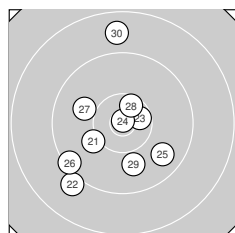

# ISSF AP Mixed 22 – Wertung offene Klasse

StandNr: 9

Adels, Nina #999900697

StartNr: 150

29. April 2022 13:28

Bayern / Deutschland 2

Ergebnis: **282** (297.8)  
 Serien: 92 96 94  
 Zähler: 14 14 2 0 0 0 0 0 0 0  
 Innenzehner: 9  
 Weitestе: 1979 (4.), 1766 (30.), 1542 (22.)  
 beste Teiler: 42.5 (18.), 48.3 (24.), 149.0 (13.)  
 Trefferlage: 0.32 mm rechts, 0.89 mm hoch  
 Streuwert: 6.82, horizontal: 6.42, vertikal: 7.19

**Serie 1:**

9.5 ↑	9.7 ↗	9.7 ←	8.5 ↗	10.2 →
9.5 ↗	9.9 ↖	10.4 *	10.0 ↑	9.7 →

beste Teiler: 432.4 (8.), 570.7 (5.), 791.6 (9.)  
 Trefferlage: 2.42 mm rechts, 4.96 mm hoch  
 Streuwert: 6.85, horizontal: 7.39, vertikal: 6.27

**Serie 2:**

9.1 ↗	9.8 ↘	10.8 *	10.5 *	10.2 ↘
9.8 ↖	10.7 *	10.9 *	9.7 ↖	10.6 *

beste Teiler: 42.5 (18.), 149.0 (13.), 178.5 (17.)  
 Trefferlage: 0.48 mm rechts, 1.08 mm tief  
 Streuwert: 5.48, horizontal: 5.52, vertikal: 5.44

**Serie 3:**

10.1 ↖	9.0 ↖	10.5 *	10.9 *	9.7 ↘
9.3 ↖	10.0 ↖	10.5 *	9.9 ↓	8.7 ↑

beste Teiler: 48.3 (24.), 350.2 (23.), 381.5 (28.)  
 Trefferlage: 1.94 mm links, 1.18 mm tief  
 Streuwert: 7.33, horizontal: 6.09, vertikal: 8.38