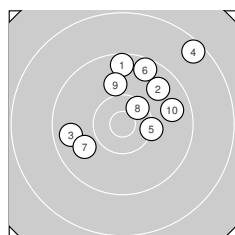

# ISSF AP Mixed 22 – Wertung offene Klasse

StandNr: 9

Adels, Nina #999900697

StartNr: 150

29. April 2022 13:28

Bayern / Deutschland 2

Ergebnis: **282** (297.8)  
 Serien: 92 96 94  
 Zähler: 14 14 2 0 0 0 0 0 0 0  
 Innenzehner: 9  
 Weitestе: 1979 (4.), 1766 (30.), 1542 (22.)  
 beste Teiler: 42.5 (18.), 48.3 (24.), 149.0 (13.)  
 Trefferlage: 0.32 mm rechts, 0.89 mm hoch  
 Streuwert: 6.82, horizontal: 6.42, vertikal: 7.19

**Serie 1:**

9.5 ↑	9.7 ↗	9.7 ←	8.5 ↗	10.2 →
9.5 ↗	9.9 ↖	10.4 *	10.0 ↑	9.7 →

beste Teiler: 432.4 (8.), 570.7 (5.), 791.6 (9.)  
 Trefferlage: 2.42 mm rechts, 4.96 mm hoch  
 Streuwert: 6.85, horizontal: 7.39, vertikal: 6.27

**Serie 2:**

9.1 ↗	9.8 ↘	10.8 *	10.5 *	10.2 ↘
9.8 ↖	10.7 *	10.9 *	9.7 ↖	10.6 *

beste Teiler: 42.5 (18.), 149.0 (13.), 178.5 (17.)  
 Trefferlage: 0.48 mm rechts, 1.08 mm tief  
 Streuwert: 5.48, horizontal: 5.52, vertikal: 5.44

**Serie 3:**

10.1 ↖	9.0 ↖	10.5 *	10.9 *	9.7 ↘
9.3 ↖	10.0 ↖	10.5 *	9.9 ↓	8.7 ↑

beste Teiler: 48.3 (24.), 350.2 (23.), 381.5 (28.)  
 Trefferlage: 1.94 mm links, 1.18 mm tief  
 Streuwert: 7.33, horizontal: 6.09, vertikal: 8.38