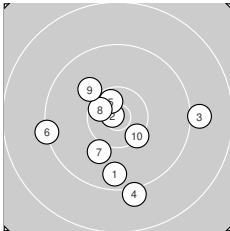

ISSF AP Mixed 22 – Wertung offene Klasse

StandNr: 10

Fries, Hugo #999900712

StartNr: 151

29. April 2022 13:30

LLZ BW / Deutschland 2

Ergebnis: **282** (295.3)
 Serien: 96 92 94
 Zähler: 13 16 1 0 0 0 0 0 0
 Innenzehner: 7
 Weitester: 1722 (17.), 1563 (26.), 1549 (3.)
 beste Teiler: 106.2 (2.), 177.7 (14.), 265.6 (21.)
 Trefferlage: 0.58 mm links, 1.86 mm tief
 Streuwert: 6.94, horizontal: 7.86, vertikal: 5.89

Serie 1:

9.6 ↓ 10.8 * 9.0 →
 9.2 ← 10.0 ↙ 10.5 *

beste Teiler: 106.2 (2.), 324.8 (5.), 362.4 (8.)
 Trefferlage: 0.59 mm links, 2.78 mm tief
 Streuwert: 6.85, horizontal: 7.40, vertikal: 6.26

9.1 ↓ 10.5 *
 10.0 ↘ 10.3 ↘

Serie 2:

9.7 → 9.4 ↘ 9.5 ↖
 9.6 ↙ 8.8 → 9.6 ↓

beste Teiler: 177.7 (14.), 538.1 (19.), 654.9 (20.)
 Trefferlage: 1.23 mm rechts, 2.00 mm tief
 Streuwert: 7.85, horizontal: 9.10, vertikal: 6.35

10.7 * 9.3 ↙
 10.3 → 10.1 ↗

Serie 3:

10.6 * 10.6 * 9.5 ↖
 9.0 ← 9.7 → 10.4 *

beste Teiler: 265.6 (21.), 314.9 (22.), 461.3 (28.)
 Trefferlage: 2.39 mm links, 0.81 mm tief
 Streuwert: 6.49, horizontal: 7.36, vertikal: 5.48

10.1 ← 9.7 ↙
 9.8 ↗ 9.9 ↓