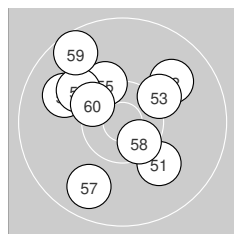

Serie 5:
9.9 ↗   10.3 *   10.5 *   10.4 *   10.8 *
10.1 ↗   10.4 *   10.5 *   10.6 *   10.4 *
beste Teiler: 126.8 (45.), 304.1 (49.), 337.1 (43.)
Trefferlage: 0.45 mm rechts, 1.68 mm hoch
Streuwert: 3.41, horizontal: 3.53, vertikal: 3.29

Serie 6:
10.1 ↘   9.9 ↗   10.2 ↗   9.9 ↘   10.3 ↘
10.1 ↘   9.8 ↙   10.5 *   9.6 ↘   10.4 *
beste Teiler: 327.9 (58.), 443.3 (60.), 534.7 (55.)
Trefferlage: 1.16 mm links, 1.58 mm hoch
Streuwert: 5.15, horizontal: 5.07, vertikal: 5.24