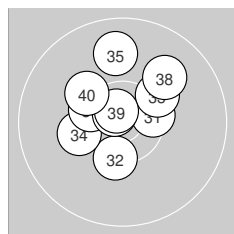

Serie 3:
10.6 *   10.4 *   10.4 *   10.7 *   10.0 ↑
10.8 *   10.6 *   10.3 *   10.6 *   10.5 *
beste Teiler: 117.0 (26.), 182.2 (24.), 251.4 (21.)
Trefferlage: 0.02 mm links, 1.86 mm hoch
Streuwert: 2.63, horizontal: 2.80, vertikal: 2.45