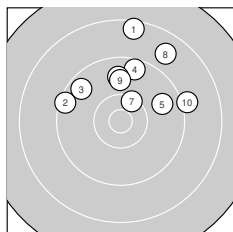

Ergebnis: **270** (286.5)
 Serien: 89 92 89
 Zähler: 7 17 5 1 0 0 0 0 0 0
 Innenzehner: 2
 Weitestе: 2527 (24.), 2005 (1.), 1759 (21.)
 beste Teiler: 255.3 (28.), 385.4 (19.), 489.7 (7.)
 Trefferlage: 2.98 mm rechts, 5.44 mm hoch
 Streuwert: 7.60, horizontal: 8.00, vertikal: 7.18

Serie 1:

8.4 ↑	9.4 ↖	9.6 ↘	9.5 ↑	9.7 →
9.8 ↑	10.3 ↗	8.8 ↗	9.8 ↑	9.1 →

beste Teiler: 489.7 (7.), 884.0 (9.), 956.5 (6.)
 Trefferlage: 2.01 mm rechts, 8.69 mm hoch
 Streuwert: 6.79, horizontal: 7.98, vertikal: 5.33

Serie 2:

10.2 ↑	10.3 ↗	9.5 ↗	8.8 ↗	9.3 →
9.6 ↘	9.6 ↖	9.9 ↘	10.5 *	9.8 ↗

beste Teiler: 385.4 (19.), 560.2 (12.), 597.0 (11.)
 Trefferlage: 3.34 mm rechts, 2.76 mm hoch
 Streuwert: 7.11, horizontal: 8.05, vertikal: 6.02

Serie 3:

8.8 ↘	9.8 ↓	9.7 →	7.8 ↗	9.6 →
8.8 ↑	10.0 ↗	10.6 *	10.0 ↖	9.5 ↗

beste Teiler: 255.3 (28.), 741.0 (27.), 763.7 (29.)
 Trefferlage: 3.60 mm rechts, 4.86 mm hoch
 Streuwert: 8.88, horizontal: 8.73, vertikal: 9.03