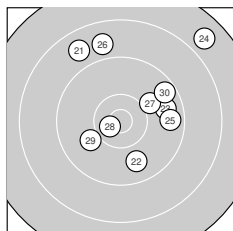

Ergebnis: **270** (286.5)
 Serien: 89 92 89
 Zähler: 7 17 5 1 0 0 0 0 0 0
 Innenzehner: 2
 Weitestе: 2527 (24.), 2005 (1.), 1759 (21.)
 beste Teiler: 255.3 (28.), 385.4 (19.), 489.7 (7.)
 Trefferlage: 2.98 mm rechts, 5.44 mm hoch
 Streuwert: 7.60, horizontal: 8.00, vertikal: 7.18

Serie 1:

8.4 ↑	9.4 ↖	9.6 ↘	9.5 ↑	9.7 →
9.8 ↑	10.3 ↗	8.8 ↗	9.8 ↑	9.1 →

beste Teiler: 489.7 (7.), 884.0 (9.), 956.5 (6.)
 Trefferlage: 2.01 mm rechts, 8.69 mm hoch
 Streuwert: 6.79, horizontal: 7.98, vertikal: 5.33

Serie 2:

10.2 ↑	10.3 ↗	9.5 ↗	8.8 ↗	9.3 →
9.6 ↘	9.6 ↖	9.9 ↘	10.5 *	9.8 ↗

beste Teiler: 385.4 (19.), 560.2 (12.), 597.0 (11.)
 Trefferlage: 3.34 mm rechts, 2.76 mm hoch
 Streuwert: 7.11, horizontal: 8.05, vertikal: 6.02

Serie 3:

8.8 ↘	9.8 ↓	9.7 →	7.8 ↗	9.6 →
8.8 ↑	10.0 ↗	10.6 *	10.0 ↖	9.5 ↗

beste Teiler: 255.3 (28.), 741.0 (27.), 763.7 (29.)
 Trefferlage: 3.60 mm rechts, 4.86 mm hoch
 Streuwert: 8.88, horizontal: 8.73, vertikal: 9.03