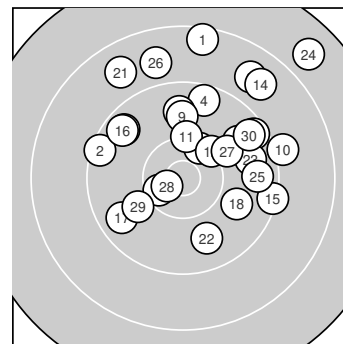

Ergebnis: **270** (286.5)
 Serien: 89 92 89
 Zähler: 7 17 5 1 0 0 0 0 0 0
 Innenzehner: 2
 Weitestе: 2527 (24.), 2005 (1.), 1759 (21.)
 beste Teiler: 255.3 (28.), 385.4 (19.), 489.7 (7.)
 Trefferlage: 2.98 mm rechts, 5.44 mm hoch
 Streuwert: 7.60, horizontal: 8.00, vertikal: 7.18

Serie 1:

8.4 ↑	9.4 ↖	9.6 ↘	9.5 ↑	9.7 →
9.8 ↑	10.3 ↗	8.8 ↗	9.8 ↑	9.1 →

beste Teiler: 489.7 (7.), 884.0 (9.), 956.5 (6.)
 Trefferlage: 2.01 mm rechts, 8.69 mm hoch
 Streuwert: 6.79, horizontal: 7.98, vertikal: 5.33

Serie 2:

10.2 ↑	10.3 ↗	9.5 ↗	8.8 ↗	9.3 →
9.6 ↘	9.6 ↖	9.9 ↘	10.5 *	9.8 ↗

beste Teiler: 385.4 (19.), 560.2 (12.), 597.0 (11.)
 Trefferlage: 3.34 mm rechts, 2.76 mm hoch
 Streuwert: 7.11, horizontal: 8.05, vertikal: 6.02

Serie 3:

8.8 ↘	9.8 ↓	9.7 →	7.8 ↗	9.6 →
8.8 ↑	10.0 ↗	10.6 *	10.0 ↖	9.5 ↗

beste Teiler: 255.3 (28.), 741.0 (27.), 763.7 (29.)
 Trefferlage: 3.60 mm rechts, 4.86 mm hoch
 Streuwert: 8.88, horizontal: 8.73, vertikal: 9.03