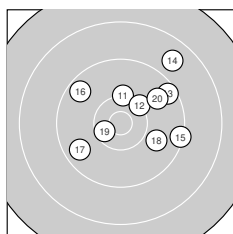

Ergebnis: **270** (286.5)
 Serien: 89 92 89
 Zähler: 7 17 5 1 0 0 0 0 0 0
 Innenzehner: 2
 Weitestе: 2527 (24.), 2005 (1.), 1759 (21.)
 beste Teiler: 255.3 (28.), 385.4 (19.), 489.7 (7.)
 Trefferlage: 2.98 mm rechts, 5.44 mm hoch
 Streuwert: 7.60, horizontal: 8.00, vertikal: 7.18

Serie 1:

8.4 ↑	9.4 ↖	9.6 ↘	9.5 ↑	9.7 →
9.8 ↑	10.3 ↗	8.8 ↗	9.8 ↑	9.1 →

beste Teiler: 489.7 (7.), 884.0 (9.), 956.5 (6.)
 Trefferlage: 2.01 mm rechts, 8.69 mm hoch
 Streuwert: 6.79, horizontal: 7.98, vertikal: 5.33

Serie 2:

10.2 ↑	10.3 ↗	9.5 ↗	8.8 ↗	9.3 →
9.6 ↘	9.6 ↖	9.9 ↘	10.5 *	9.8 ↗

beste Teiler: 385.4 (19.), 560.2 (12.), 597.0 (11.)
 Trefferlage: 3.34 mm rechts, 2.76 mm hoch
 Streuwert: 7.11, horizontal: 8.05, vertikal: 6.02

Serie 3:

8.8 ↘	9.8 ↓	9.7 →	7.8 ↗	9.6 →
8.8 ↑	10.0 ↗	10.6 *	10.0 ↖	9.5 ↗

beste Teiler: 255.3 (28.), 741.0 (27.), 763.7 (29.)
 Trefferlage: 3.60 mm rechts, 4.86 mm hoch
 Streuwert: 8.88, horizontal: 8.73, vertikal: 9.03