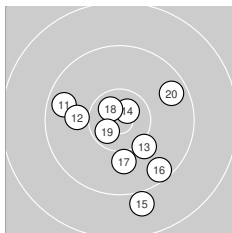

ISSF AP Mixed 22 – Wertung offene Klasse

StandNr: 6

Probst, David #44260669

StartNr: 163

29. April 2022 14:58

Bayern / Bayern 2

Ergebnis: **287** (298.0)
 Serien: 93 96 98
 Zähler: 19 9 2 0 0 0 0 0 0
 Innenzehner: 6
 Weitester: 1915 (4.), 1645 (6.), 1595 (15.)
 beste Teiler: 217.9 (14.), 226.8 (26.), 265.0 (18.)
 Trefferlage: 1.13 mm links, 3.02 mm tief
 Streuwert: 6.22, horizontal: 5.46, vertikal: 6.89

Serie 1:

9.3 ↓	10.1 ←	10.1 ↓	8.6 ↘	10.1 ↙
8.9 ↓	10.5 *	9.8 ↘	9.6 ↘	10.3 ←

beste Teiler: 373.5 (7.), 536.7 (10.), 649.2 (3.)
 Trefferlage: 2.39 mm links, 4.66 mm tief
 Streuwert: 7.13, horizontal: 5.90, vertikal: 8.17

Serie 2:

9.6 ←	10.0 ←	10.1 ↘	10.7 *	9.0 ↓
9.5 ↘	10.0 ↓	10.6 *	10.6 *	9.6 ↗

beste Teiler: 217.9 (14.), 265.0 (18.), 305.2 (19.)
 Trefferlage: 0.56 mm rechts, 2.70 mm tief
 Streuwert: 6.37, horizontal: 6.29, vertikal: 6.45

Serie 3:

9.8 ↘	10.0 ↙	10.3 ↓	9.2 ↓	10.0 ↘
10.7 *	10.2 ↘	10.4 *	10.2 ↖	10.2 ↘

beste Teiler: 226.8 (26.), 475.6 (28.), 544.7 (23.)
 Trefferlage: 1.56 mm links, 1.72 mm tief
 Streuwert: 5.29, horizontal: 4.07, vertikal: 6.29