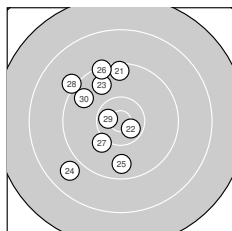

Ergebnis: **277** (291.6)  
 Serien: 95 90 92  
 Zähler: 12 13 5 0 0 0 0 0 0  
 Innenzehner: 4  
 Weitester: 2248 (10.), 2109 (18.), 1793 (14.)  
 beste Teiler: 298.0 (22.), 303.4 (29.), 308.2 (3.)  
 Trefferlage: 2.60 mm links, 1.70 mm hoch  
 Streuwert: 7.66, horizontal: 7.53, vertikal: 7.79

**Serie 1:**

10.3 ↙	10.2 ↙	10.6 *	10.2 ↙	10.0 ↗
10.1 ↖	10.3 ↓	8.8 ←	9.9 ↘	8.1 ↑

beste Teiler: 308.2 (3.), 506.8 (1.), 536.3 (7.)  
 Trefferlage: 3.32 mm links, 1.25 mm hoch  
 Streuwert: 7.34, horizontal: 6.01, vertikal: 8.47

**Serie 2:**

9.8 ←	10.3 ↑	9.8 ←	8.7 ↙	10.4 *
9.8 ←	9.4 →	8.3 ↗	9.8 ↗	9.7 ↗

beste Teiler: 454.2 (15.), 549.9 (12.), 885.0 (11.)  
 Trefferlage: 0.16 mm rechts, 1.94 mm hoch  
 Streuwert: 8.74, horizontal: 10.43, vertikal: 6.63

**Serie 3:**

9.5 ↑	10.6 *	9.7 ↘	8.8 ↙	9.7 ↓
9.3 ↘	10.1 ↙	9.1 ↘	10.6 *	9.7 ↘

beste Teiler: 298.0 (22.), 303.4 (29.), 680.4 (27.)  
 Trefferlage: 4.65 mm links, 1.90 mm hoch  
 Streuwert: 7.19, horizontal: 4.91, vertikal: 8.91