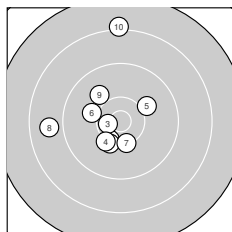

Ergebnis: **277** (291.6)  
 Serien: 95 90 92  
 Zähler: 12 13 5 0 0 0 0 0 0  
 Innenzehner: 4  
 Weitester: 2248 (10.), 2109 (18.), 1793 (14.)  
 beste Teiler: 298.0 (22.), 303.4 (29.), 308.2 (3.)  
 Trefferlage: 2.60 mm links, 1.70 mm hoch  
 Streuwert: 7.66, horizontal: 7.53, vertikal: 7.79

**Serie 1:**

10.3 ↙	10.2 ↙	10.6 *	10.2 ↙	10.0 ↗
10.1 ↖	10.3 ↓	8.8 ←	9.9 ↘	8.1 ↑

beste Teiler: 308.2 (3.), 506.8 (1.), 536.3 (7.)  
 Trefferlage: 3.32 mm links, 1.25 mm hoch  
 Streuwert: 7.34, horizontal: 6.01, vertikal: 8.47

**Serie 2:**

9.8 ←	10.3 ↑	9.8 ←	8.7 ↙	10.4 *
9.8 ←	9.4 →	8.3 ↗	9.8 ↗	9.7 ↗

beste Teiler: 454.2 (15.), 549.9 (12.), 885.0 (11.)  
 Trefferlage: 0.16 mm rechts, 1.94 mm hoch  
 Streuwert: 8.74, horizontal: 10.43, vertikal: 6.63

**Serie 3:**

9.5 ↑	10.6 *	9.7 ↘	8.8 ↙	9.7 ↓
9.3 ↘	10.1 ↙	9.1 ↘	10.6 *	9.7 ↘

beste Teiler: 298.0 (22.), 303.4 (29.), 680.4 (27.)  
 Trefferlage: 4.65 mm links, 1.90 mm hoch  
 Streuwert: 7.19, horizontal: 4.91, vertikal: 8.91