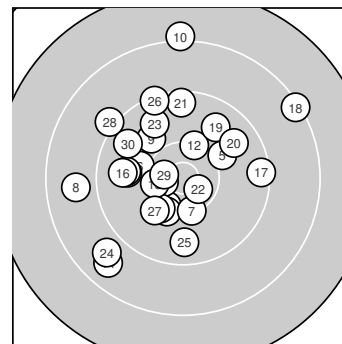

Ergebnis: **277** (291.6)  
 Serien: 95 90 92  
 Zähler: 12 13 5 0 0 0 0 0 0  
 Innenzehner: 4  
 Weitester: 2248 (10.), 2109 (18.), 1793 (14.)  
 beste Teiler: 298.0 (22.), 303.4 (29.), 308.2 (3.)  
 Trefferlage: 2.60 mm links, 1.70 mm hoch  
 Streuwert: 7.66, horizontal: 7.53, vertikal: 7.79

**Serie 1:**

10.3 ↙	10.2 ↙	10.6 *	10.2 ↙	10.0 ↗
10.1 ↖	10.3 ↓	8.8 ←	9.9 ↘	8.1 ↑

beste Teiler: 308.2 (3.), 506.8 (1.), 536.3 (7.)  
 Trefferlage: 3.32 mm links, 1.25 mm hoch  
 Streuwert: 7.34, horizontal: 6.01, vertikal: 8.47

**Serie 2:**

9.8 ←	10.3 ↑	9.8 ←	8.7 ↙	10.4 *
9.8 ←	9.4 →	8.3 ↗	9.8 ↗	9.7 ↗

beste Teiler: 454.2 (15.), 549.9 (12.), 885.0 (11.)  
 Trefferlage: 0.16 mm rechts, 1.94 mm hoch  
 Streuwert: 8.74, horizontal: 10.43, vertikal: 6.63

**Serie 3:**

9.5 ↑	10.6 *	9.7 ↘	8.8 ↙	9.7 ↓
9.3 ↘	10.1 ↙	9.1 ↘	10.6 *	9.7 ↘

beste Teiler: 298.0 (22.), 303.4 (29.), 680.4 (27.)  
 Trefferlage: 4.65 mm links, 1.90 mm hoch  
 Streuwert: 7.19, horizontal: 4.91, vertikal: 8.91