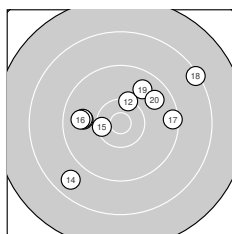

Ergebnis: **277** (291.6)  
 Serien: 95 90 92  
 Zähler: 12 13 5 0 0 0 0 0 0  
 Innenzehner: 4  
 Weitester: 2248 (10.), 2109 (18.), 1793 (14.)  
 beste Teiler: 298.0 (22.), 303.4 (29.), 308.2 (3.)  
 Trefferlage: 2.60 mm links, 1.70 mm hoch  
 Streuwert: 7.66, horizontal: 7.53, vertikal: 7.79

**Serie 1:**

10.3 ↙	10.2 ↙	10.6 *	10.2 ↙	10.0 ↗
10.1 ↖	10.3 ↓	8.8 ←	9.9 ↘	8.1 ↑

beste Teiler: 308.2 (3.), 506.8 (1.), 536.3 (7.)  
 Trefferlage: 3.32 mm links, 1.25 mm hoch  
 Streuwert: 7.34, horizontal: 6.01, vertikal: 8.47

**Serie 2:**

9.8 ←	10.3 ↑	9.8 ←	8.7 ↙	10.4 *
9.8 ←	9.4 →	8.3 ↗	9.8 ↗	9.7 ↗

beste Teiler: 454.2 (15.), 549.9 (12.), 885.0 (11.)  
 Trefferlage: 0.16 mm rechts, 1.94 mm hoch  
 Streuwert: 8.74, horizontal: 10.43, vertikal: 6.63

**Serie 3:**

9.5 ↑	10.6 *	9.7 ↘	8.8 ↙	9.7 ↓
9.3 ↘	10.1 ↙	9.1 ↘	10.6 *	9.7 ↘

beste Teiler: 298.0 (22.), 303.4 (29.), 680.4 (27.)  
 Trefferlage: 4.65 mm links, 1.90 mm hoch  
 Streuwert: 7.19, horizontal: 4.91, vertikal: 8.91