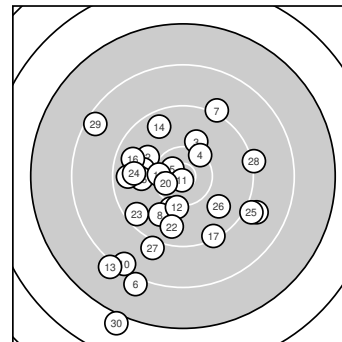

# ISSF AP Mixed 22 – Wertung offene Klasse

StandNr: 11

Thürmer, Franziska #999902110

StartNr: 168

29. April 2022 14:56

NSSV / SBN II

Ergebnis: **273** (285.1)  
 Serien: 94 93 86  
 Zähler: 10 14 5 1 0 0 0 0 0 0  
 Innenzehner: 4  
 Weitesten: 3154 (30.), 2305 (6.), 2274 (13.)  
 beste Teiler: 83.1 (11.), 253.0 (5.), 364.0 (20.)  
 Trefferlage: 3.03 mm links, 3.77 mm tief  
 Streuwert: 8.99, horizontal: 8.34, vertikal: 9.60

**Serie 1:**

10.1 ↓	10.0 ↘	10.0 ↑	10.3 ↗	10.6 *
8.1 ↓	9.1 ↑	9.9 ↙	10.0 ←	8.4 ↘

beste Teiler: 253.0 (5.), 530.0 (4.), 676.2 (1.)  
 Trefferlage: 3.17 mm links, 2.18 mm tief  
 Streuwert: 8.66, horizontal: 5.94, vertikal: 10.72

**Serie 2:**

10.8 *	10.2 ↓	8.1 ↙	9.6 ↘	9.9 ←
9.7 ↖	9.3 ↘	9.6 ←	10.4 *	10.5 *

beste Teiler: 83.1 (11.), 364.0 (20.), 472.0 (19.)  
 Trefferlage: 5.10 mm links, 2.49 mm tief  
 Streuwert: 6.85, horizontal: 5.88, vertikal: 7.70

**Serie 3:**

8.9 ↘	9.7 ↓	9.5 ↙	9.8 ←	9.1 ↘
9.8 ↘	9.0 ↓	9.2 →	8.5 ↖	7.0 ↓

beste Teiler: 915.3 (26.), 957.4 (24.), 1008.8 (22.)  
 Trefferlage: 0.82 mm links, 6.64 mm tief  
 Streuwert: 11.25, horizontal: 12.00, vertikal: 10.44