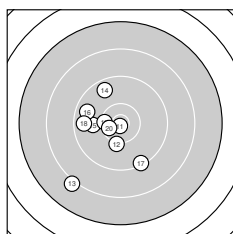

# ISSF AP Mixed 22 – Wertung offene Klasse

StandNr: 11

Thürmer, Franziska #999902110

StartNr: 168

29. April 2022 14:56

NSSV / SBN II

Ergebnis: **273** (285.1)  
 Serien: 94 93 86  
 Zähler: 10 14 5 1 0 0 0 0 0 0  
 Innenzehner: 4  
 Weitesten: 3154 (30.), 2305 (6.), 2274 (13.)  
 beste Teiler: 83.1 (11.), 253.0 (5.), 364.0 (20.)  
 Trefferlage: 3.03 mm links, 3.77 mm tief  
 Streuwert: 8.99, horizontal: 8.34, vertikal: 9.60

**Serie 1:**

10.1 ↓	10.0 ↘	10.0 ↑	10.3 ↗	10.6 *
8.1 ↓	9.1 ↑	9.9 ↙	10.0 ←	8.4 ↘

beste Teiler: 253.0 (5.), 530.0 (4.), 676.2 (1.)  
 Trefferlage: 3.17 mm links, 2.18 mm tief  
 Streuwert: 8.66, horizontal: 5.94, vertikal: 10.72

**Serie 2:**

10.8 *	10.2 ↓	8.1 ↙	9.6 ↘	9.9 ←
9.7 ↖	9.3 ↘	9.6 ←	10.4 *	10.5 *

beste Teiler: 83.1 (11.), 364.0 (20.), 472.0 (19.)  
 Trefferlage: 5.10 mm links, 2.49 mm tief  
 Streuwert: 6.85, horizontal: 5.88, vertikal: 7.70

**Serie 3:**

8.9 ↘	9.7 ↓	9.5 ↙	9.8 ←	9.1 ↘
9.8 ↘	9.0 ↓	9.2 →	8.5 ↖	7.0 ↓

beste Teiler: 915.3 (26.), 957.4 (24.), 1008.8 (22.)  
 Trefferlage: 0.82 mm links, 6.64 mm tief  
 Streuwert: 11.25, horizontal: 12.00, vertikal: 10.44