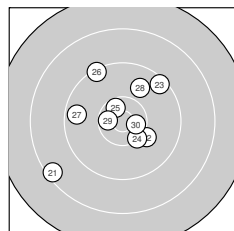

# ISSF AP Mixed 22 – Wertung offene Klasse

StandNr: 12

Bittner, Michael #44261286

StartNr: 169

29. April 2022 14:57

NSSV / SBN II

Ergebnis: **277** (290.1)  
 Serien: 92 91 94  
 Zähler: 12 14 3 1 0 0 0 0 0 0  
 Innenzehner: 5  
 Weitester: 2467 (3.), 2277 (2.), 2040 (21.)  
 beste Teiler: 323.8 (30.), 346.3 (6.), 347.4 (29.)  
 Trefferlage: 2.91 mm links, 1.77 mm hoch  
 Streuwert: 7.97, horizontal: 8.69, vertikal: 7.17

**Serie 1:**  
 9.1 ↓                      8.1 ↘                      7.9 ↙                      10.1 ↘                      9.2 ←  
 10.5 \*                      10.4 \*                      10.0 ↗                      9.7 ↘                      10.0 ↗  
 beste Teiler: 346.3 (6.), 420.8 (7.), 645.1 (4.)  
 Trefferlage: 5.22 mm links, 0.55 mm tief  
 Streuwert: 9.34, horizontal: 10.37, vertikal: 8.17

**Serie 2:**  
 9.6 ↘                      10.3 ↑                      9.7 ↗                      9.9 ↑                      10.2 ←  
 9.6 ←                      8.7 ↘                      9.4 ↗                      9.6 →                      9.7 ←  
 beste Teiler: 535.1 (12.), 604.7 (15.), 816.3 (14.)  
 Trefferlage: 2.19 mm links, 4.65 mm hoch  
 Streuwert: 6.97, horizontal: 7.96, vertikal: 5.82

**Serie 3:**  
 8.4 ↙                      10.1 ↘                      9.4 ↗                      10.3 ↘                      10.5 \*  
 9.3 ↘                      9.6 ←                      9.8 ↗                      10.5 \*                      10.5 \*  
 beste Teiler: 323.8 (30.), 347.4 (29.), 354.2 (25.)  
 Trefferlage: 1.34 mm links, 1.23 mm hoch  
 Streuwert: 7.50, horizontal: 7.95, vertikal: 7.04