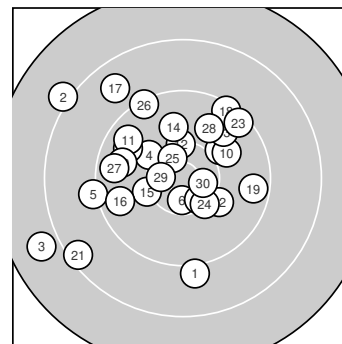

# ISSF AP Mixed 22 – Wertung offene Klasse

StandNr: 12

Bittner, Michael #44261286

StartNr: 169

29. April 2022 14:57

NSSV / SBN II

Ergebnis: **277** (290.1)  
 Serien: 92 91 94  
 Zähler: 12 14 3 1 0 0 0 0 0 0  
 Innenzehner: 5  
 Weitester: 2467 (3.), 2277 (2.), 2040 (21.)  
 beste Teiler: 323.8 (30.), 346.3 (6.), 347.4 (29.)  
 Trefferlage: 2.91 mm links, 1.77 mm hoch  
 Streuwert: 7.97, horizontal: 8.69, vertikal: 7.17

**Serie 1:**  
 9.1 ↓                      8.1 ↘                      7.9 ↙                      10.1 ↘                      9.2 ←  
 10.5 \*                      10.4 \*                      10.0 ↗                      9.7 ↘                      10.0 ↗  
 beste Teiler: 346.3 (6.), 420.8 (7.), 645.1 (4.)  
 Trefferlage: 5.22 mm links, 0.55 mm tief  
 Streuwert: 9.34, horizontal: 10.37, vertikal: 8.17

**Serie 2:**  
 9.6 ↘                      10.3 ↑                      9.7 ↗                      9.9 ↑                      10.2 ←  
 9.6 ←                      8.7 ↘                      9.4 ↗                      9.6 →                      9.7 ←  
 beste Teiler: 535.1 (12.), 604.7 (15.), 816.3 (14.)  
 Trefferlage: 2.19 mm links, 4.65 mm hoch  
 Streuwert: 6.97, horizontal: 7.96, vertikal: 5.82

**Serie 3:**  
 8.4 ↙                      10.1 ↘                      9.4 ↗                      10.3 ↘                      10.5 \*  
 9.3 ↘                      9.6 ←                      9.8 ↗                      10.5 \*                      10.5 \*  
 beste Teiler: 323.8 (30.), 347.4 (29.), 354.2 (25.)  
 Trefferlage: 1.34 mm links, 1.23 mm hoch  
 Streuwert: 7.50, horizontal: 7.95, vertikal: 7.04