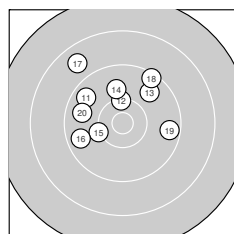

# ISSF AP Mixed 22 – Wertung offene Klasse

StandNr: 12

Bittner, Michael #44261286

StartNr: 169

29. April 2022 14:57

NSSV / SBN II

Ergebnis: **277** (290.1)  
 Serien: 92 91 94  
 Zähler: 12 14 3 1 0 0 0 0 0 0  
 Innenzehner: 5  
 Weitester: 2467 (3.), 2277 (2.), 2040 (21.)  
 beste Teiler: 323.8 (30.), 346.3 (6.), 347.4 (29.)  
 Trefferlage: 2.91 mm links, 1.77 mm hoch  
 Streuwert: 7.97, horizontal: 8.69, vertikal: 7.17

**Serie 1:**  
 9.1 ↓                      8.1 ↘                      7.9 ↙                      10.1 ↘                      9.2 ←  
 10.5 \*                      10.4 \*                      10.0 ↗                      9.7 ↘                      10.0 ↗  
 beste Teiler: 346.3 (6.), 420.8 (7.), 645.1 (4.)  
 Trefferlage: 5.22 mm links, 0.55 mm tief  
 Streuwert: 9.34, horizontal: 10.37, vertikal: 8.17

**Serie 2:**  
 9.6 ↘                      10.3 ↑                      9.7 ↗                      9.9 ↑                      10.2 ←  
 9.6 ←                      8.7 ↘                      9.4 ↗                      9.6 →                      9.7 ←  
 beste Teiler: 535.1 (12.), 604.7 (15.), 816.3 (14.)  
 Trefferlage: 2.19 mm links, 4.65 mm hoch  
 Streuwert: 6.97, horizontal: 7.96, vertikal: 5.82

**Serie 3:**  
 8.4 ↙                      10.1 ↘                      9.4 ↗                      10.3 ↘                      10.5 \*  
 9.3 ↘                      9.6 ←                      9.8 ↗                      10.5 \*                      10.5 \*  
 beste Teiler: 323.8 (30.), 347.4 (29.), 354.2 (25.)  
 Trefferlage: 1.34 mm links, 1.23 mm hoch  
 Streuwert: 7.50, horizontal: 7.95, vertikal: 7.04