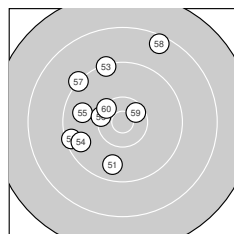

Serie 5:
8.9 ↗   9.8 ↑   10.4 *   9.4 →   10.4 *
9.4 ←   10.5 *   8.9 ↓   8.4 ↗   10.0 ←
beste Teiler: 337.2 (47.), 438.7 (45.), 447.8 (43.)
Trefferlage: 1.18 mm rechts, 1.58 mm hoch
Streuwert: 8.83, horizontal: 8.24, vertikal: 9.39

Serie 6:
9.7 ↓   9.4 ←   9.3 ↑   9.6 ←   9.8 ↘
10.3 ←   9.2 ↘   8.5 ↗   10.5 *   10.3 ↘
beste Teiler: 374.4 (59.), 485.3 (60.), 513.6 (56.)
Trefferlage: 4.41 mm links, 3.06 mm hoch
Streuwert: 7.44, horizontal: 6.35, vertikal: 8.39