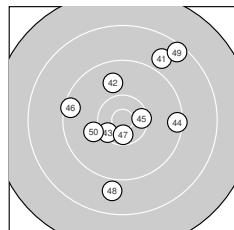

Serie 1:
 9.5 ↓ 9.5 ↑ 10.5 * 10.6 * 9.5 ↗
 10.3 ↘ 10.5 * 10.5 * 9.4 ↘ 9.8 ↘
 beste Teiler: 242.9 (4.), 349.1 (7.), 384.6 (8.)
 Trefferlage: 0.94 mm links, 2.37 mm hoch
 Streuwert: 6.02, horizontal: 4.58, vertikal: 7.17

Serie 2:
 9.0 ↘ 9.5 ↗ 9.2 ↗ 9.4 ↗ 9.4 ↗
 9.4 ↗ 9.8 ↘ 9.2 ↗ 9.1 ↑ 10.0 ↑
 beste Teiler: 727.0 (20.), 906.7 (17.), 1195.1 (12.)
 Trefferlage: 4.85 mm rechts, 6.32 mm hoch
 Streuwert: 7.38, horizontal: 5.68, vertikal: 8.76

Serie 5:
 8.9 ↗ 9.8 ↑ 10.4 * 9.4 → 10.4 *
 9.4 ← 10.5 * 8.9 ↓ 8.4 ↗ 10.0 ←
 beste Teiler: 337.2 (47.), 438.7 (45.), 447.8 (43.)
 Trefferlage: 1.18 mm rechts, 1.58 mm hoch
 Streuwert: 8.83, horizontal: 8.24, vertikal: 9.39

Serie 6:
 9.7 ↓ 9.4 ← 9.3 ↑ 9.6 ← 9.8 ↘
 10.3 ← 9.2 ↘ 8.5 ↗ 10.5 * 10.3 ↘
 beste Teiler: 374.4 (59.), 485.3 (60.), 513.6 (56.)
 Trefferlage: 4.41 mm links, 3.06 mm hoch
 Streuwert: 7.44, horizontal: 6.35, vertikal: 8.39