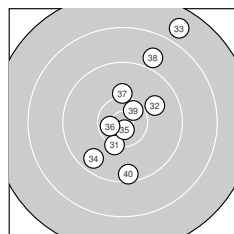

Serie 3:
9.3 ↗   10.1 ↑   9.4 ↘   9.1 ↘   10.5 *
9.6 ←   10.4 ↑   10.3 ↓   9.3 ↗   9.9 ←
beste Teiler: 368.9 (25.), 480.4 (27.), 486.4 (28.)
Trefferlage: 3.62 mm links, 2.49 mm hoch
Streuwert: 6.84, horizontal: 7.48, vertikal: 6.12