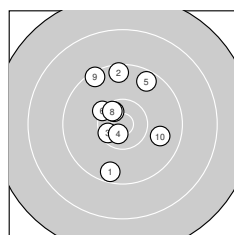

Ergebnis: **555** (582.5)
 Serien: 95 91 94 92 91 92
 Zähler: 22 32 5 1 0 0 0 0 0 0
 Innenzehner: 12
 Weitester: 2519 (33.), 2003 (49.), 1988 (58.)
 beste Teiler: 178.9 (35.), 242.9 (4.), 304.2 (36.)
 Trefferlage: 0.15 mm links, 2.99 mm hoch
 Streuwert: 7.64, horizontal: 6.98, vertikal: 8.24

Serie 1:
 9.5 ↓ 9.5 ↑ 10.5 * 10.6 * 9.5 ↗
 10.3 ↘ 10.5 * 10.5 * 9.4 ↘ 9.8 ↘
 beste Teiler: 242.9 (4.), 349.1 (7.), 384.6 (8.)
 Trefferlage: 0.94 mm links, 2.37 mm hoch
 Streuwert: 6.02, horizontal: 4.58, vertikal: 7.17

Serie 5:
 8.9 ↗ 9.8 ↑ 10.4 * 9.4 → 10.4 *
 9.4 ← 10.5 * 8.9 ↓ 8.4 ↗ 10.0 ←
 beste Teiler: 337.2 (47.), 438.7 (45.), 447.8 (43.)
 Trefferlage: 1.18 mm rechts, 1.58 mm hoch
 Streuwert: 8.83, horizontal: 8.24, vertikal: 9.39

Serie 6:
 9.7 ↓ 9.4 ← 9.3 ↑ 9.6 ← 9.8 ↘
 10.3 ← 9.2 ↘ 8.5 ↗ 10.5 * 10.3 ↘
 beste Teiler: 374.4 (59.), 485.3 (60.), 513.6 (56.)
 Trefferlage: 4.41 mm links, 3.06 mm hoch
 Streuwert: 7.44, horizontal: 6.35, vertikal: 8.39