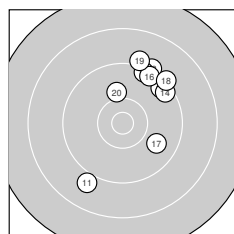

Ergebnis: **555** (582.5)
 Serien: 95 91 94 92 91 92
 Zähler: 22 32 5 1 0 0 0 0 0 0
 Innenzehner: 12
 Weitester: 2519 (33.), 2003 (49.), 1988 (58.)
 beste Teiler: 178.9 (35.), 242.9 (4.), 304.2 (36.)
 Trefferlage: 0.15 mm links, 2.99 mm hoch
 Streuwert: 7.64, horizontal: 6.98, vertikal: 8.24

Serie 1:
 9.5 ↓ 9.5 ↑ 10.5 * 10.6 * 9.5 ↗
 10.3 ↘ 10.5 * 10.5 * 9.4 ↘ 9.8 ↘
 beste Teiler: 242.9 (4.), 349.1 (7.), 384.6 (8.)
 Trefferlage: 0.94 mm links, 2.37 mm hoch
 Streuwert: 6.02, horizontal: 4.58, vertikal: 7.17

Serie 2:
 9.0 ↘ 9.5 ↗ 9.2 ↗ 9.4 ↗ 9.4 ↗
 9.4 ↗ 9.8 ↘ 9.2 ↗ 9.1 ↑ 10.0 ↑
 beste Teiler: 727.0 (20.), 906.7 (17.), 1195.1 (12.)
 Trefferlage: 4.85 mm rechts, 6.32 mm hoch
 Streuwert: 7.38, horizontal: 5.68, vertikal: 8.76

Serie 6:
 9.7 ↓ 9.4 ← 9.3 ↑ 9.6 ← 9.8 ↘
 10.3 ← 9.2 ↘ 8.5 ↗ 10.5 * 10.3 ↘
 beste Teiler: 374.4 (59.), 485.3 (60.), 513.6 (56.)
 Trefferlage: 4.41 mm links, 3.06 mm hoch
 Streuwert: 7.44, horizontal: 6.35, vertikal: 8.39