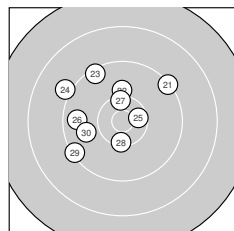

Ergebnis: **555** (582.5)
 Serien: 95 91 94 92 91 92
 Zähler: 22 32 5 1 0 0 0 0 0 0
 Innenzehner: 12
 Weitester: 2519 (33.), 2003 (49.), 1988 (58.)
 beste Teiler: 178.9 (35.), 242.9 (4.), 304.2 (36.)
 Trefferlage: 0.15 mm links, 2.99 mm hoch
 Streuwert: 7.64, horizontal: 6.98, vertikal: 8.24

Serie 1:
 9.5 ↓ 9.5 ↑ 10.5 * 10.6 * 9.5 ↗
 10.3 ↘ 10.5 * 10.5 * 9.4 ↘ 9.8 ↘
 beste Teiler: 242.9 (4.), 349.1 (7.), 384.6 (8.)
 Trefferlage: 0.94 mm links, 2.37 mm hoch
 Streuwert: 6.02, horizontal: 4.58, vertikal: 7.17

Serie 2:
 9.0 ↘ 9.5 ↗ 9.2 ↗ 9.4 ↗ 9.4 ↗
 9.4 ↗ 9.8 ↘ 9.2 ↗ 9.1 ↑ 10.0 ↑
 beste Teiler: 727.0 (20.), 906.7 (17.), 1195.1 (12.)
 Trefferlage: 4.85 mm rechts, 6.32 mm hoch
 Streuwert: 7.38, horizontal: 5.68, vertikal: 8.76

Serie 6:
 9.7 ↓ 9.4 ← 9.3 ↑ 9.6 ← 9.8 ↘
 10.3 ← 9.2 ↘ 8.5 ↗ 10.5 * 10.3 ↘
 beste Teiler: 374.4 (59.), 485.3 (60.), 513.6 (56.)
 Trefferlage: 4.41 mm links, 3.06 mm hoch
 Streuwert: 7.44, horizontal: 6.35, vertikal: 8.39