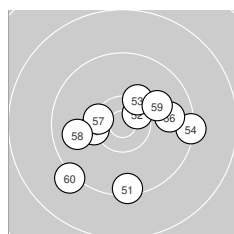

Serie 5:
10.1 ↗ 9.9 ↘ 10.2 ↖ 10.2 ↗ 9.7 ↖
10.4 * 10.0 ↗ 10.2 ↘ 10.4 * 10.5 *
beste Teiler: 353.6 (50.), 422.2 (49.), 432.6 (46.)
Trefferlage: 1.26 mm rechts, 2.07 mm hoch
Streuwert: 4.57, horizontal: 5.16, vertikal: 3.89