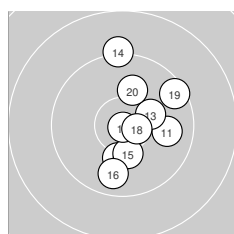

ISSF Prone Women – Wertung **Women**

StandNr: 47

Mele, Vesna #999903014

StartNr: 185

1. Mai 2022 12:56

Slovenia

Ergebnis: **604.5** (582)
 Serien: 100.5 100.8 100.9 101.3 101.6 99.4
 Zähler: 43 16 1 0 0 0 0 0 0
 Innenzehner: 21
 Weitestе: 1665 (1.), 1401 (60.), 1363 (14.)
 beste Teiler: 37.3 (17.), 256.8 (6.), 272.3 (18.)
 Trefferlage: 0.61 mm rechts, 1.12 mm hoch
 Streuwert: 5.43, horizontal: 5.03, vertikal: 5.81

Serie 1:
 8.9 ↗ 9.3 ↑ 10.0 ↘ 10.2 ↑ 10.3 *
 10.6 * 10.0 ↖ 10.4 * 10.5 * 10.3 *
 beste Teiler: 256.8 (6.), 373.5 (9.), 429.1 (8.)
 Trefferlage: 0.19 mm links, 4.37 mm hoch
 Streuwert: 5.31, horizontal: 4.25, vertikal: 6.19

Serie 5:
 10.1 ↗ 9.9 ↘ 10.2 ↖ 10.2 ↗ 9.7 ↖
 10.4 * 10.0 ↗ 10.2 ↘ 10.4 * 10.5 *
 beste Teiler: 353.6 (50.), 422.2 (49.), 432.6 (46.)
 Trefferlage: 1.26 mm rechts, 2.07 mm hoch
 Streuwert: 4.57, horizontal: 5.16, vertikal: 3.89

Serie 6:
 9.5 ↓ 10.5 * 10.3 * 9.4 → 10.3 ←
 9.9 → 10.4 * 9.9 ← 10.0 ↗ 9.2 ↘
 beste Teiler: 332.3 (52.), 458.3 (57.), 528.4 (53.)
 Trefferlage: 0.61 mm rechts, 1.37 mm tief
 Streuwert: 6.55, horizontal: 7.49, vertikal: 5.46