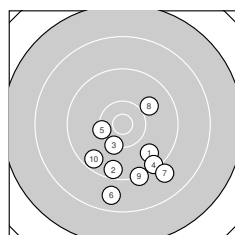

Ergebnis: **556** (583.5)
 Serien: 91 96 93 93 91 92
 Zähler: 24 29 6 1 0 0 0 0 0 0
 Innenezehner: 7
 Weitester: 2425 (52.), 1905 (49.), 1841 (46.)
 beste Teiler: 262.6 (60.), 282.1 (53.), 295.7 (35.)
 Trefferlage: 1.85 mm rechts, 6.27 mm tief
 Streuwert: 6.16, horizontal: 5.77, vertikal: 6.53

Serie 1:
 9.7 ↘ 9.5 ↓ 10.2 ↓ 9.4 ↘ 10.3 ←
 8.7 ↓ 8.9 ↘ 10.0 ↗ 9.3 ↘ 9.6 ↗
 beste Teiler: 532.9 (5.), 561.2 (3.), 799.9 (8.)
 Trefferlage: 1.59 mm rechts, 8.16 mm tief
 Streuwert: 6.24, horizontal: 6.18, vertikal: 6.31

Serie 2:
 10.2 ↗ 9.5 ↘ 9.9 ↓ 9.2 ↗ 10.3 →
 9.6 → 10.1 ↓ 10.0 ↓ 10.2 → 10.4 →
 beste Teiler: 477.6 (20.), 513.6 (15.), 565.3 (19.)
 Trefferlage: 3.27 mm rechts, 4.27 mm tief
 Streuwert: 5.05, horizontal: 5.49, vertikal: 4.56

Serie 6:
 9.2 ↓ 7.9 ↓ 10.6 * 8.7 ↓ 9.9 →
 10.3 ↓ 9.5 ↗ 10.4 * 10.6 * 10.6 *
 beste Teiler: 262.6 (60.), 282.1 (53.), 316.0 (59.)
 Trefferlage: 2.05 mm rechts, 7.26 mm tief
 Streuwert: 6.63, horizontal: 4.21, vertikal: 8.38