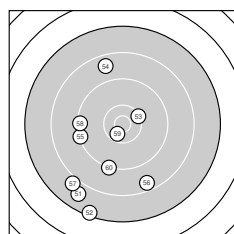

Serie 5:
10.3 ↘ 9.7 ← 9.4 ← 6.6 ↘ 9.5 ↘
9.7 → 9.2 ↘ 8.6 ↘ 10.0 ↘ 10.1 ↘
beste Teiler: 491.2 (41.), 697.8 (50.), 723.5 (49.)
Trefferlage: 4.27 mm links, 5.52 mm tief
Streuwert: 10.15, horizontal: 7.75, vertikal: 12.09