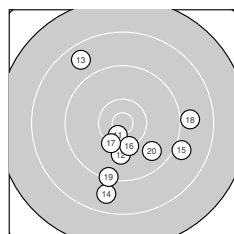

Ergebnis: **551** (578.4)
 Serien: 91 91 95 89 92 93
 Zähler: 24 24 11 1 0 0 0 0 0 0
 Innenzehner: 9
 Weitester: 2523 (46.), 2360 (25.), 2309 (6.)
 beste Teiler: 139.4 (30.), 182.5 (49.), 259.6 (21.)
 Trefferlage: 0.39 mm rechts, 0.28 mm tief
 Streuwert: 8.48, horizontal: 7.70, vertikal: 9.18

Serie 1:
 9.1 ← 9.2 ↘ 10.4 * 8.9 ↖ 10.3 →
 8.1 ↘ 10.0 ↓ 10.6 * 8.7 ↓ 9.2 ↓
 beste Teiler: 296.0 (8.), 446.9 (3.), 531.2 (5.)
 Trefferlage: 0.80 mm rechts, 5.22 mm tief
 Streuwert: 9.33, horizontal: 8.57, vertikal: 10.03

Serie 5:
 9.5 ← 10.0 ↓ 9.9 ↙ 8.8 ↗ 10.2 ↖
 7.8 ↑ 10.1 → 10.1 ↘ 10.7 * 9.7 ↑
 beste Teiler: 182.5 (49.), 583.6 (45.), 657.1 (47.)
 Trefferlage: 1.75 mm rechts, 2.60 mm hoch
 Streuwert: 8.55, horizontal: 8.16, vertikal: 8.93

Serie 6:
 9.6 ↙ 9.9 ↓ 10.0 ← 10.5 * 10.0 →
 9.6 → 9.4 ↙ 9.6 ↖ 10.6 * 8.9 ↓
 beste Teiler: 305.0 (59.), 389.6 (54.), 798.7 (53.)
 Trefferlage: 1.18 mm links, 3.10 mm tief
 Streuwert: 7.07, horizontal: 7.16, vertikal: 6.98