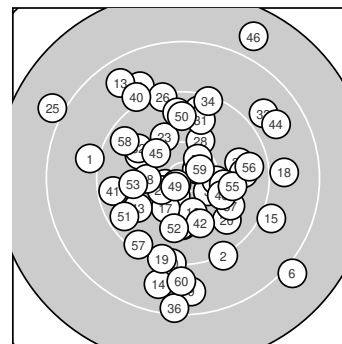

Ergebnis: **551** (578.4)
 Serien: 91 91 95 89 92 93
 Zähler: 24 24 11 1 0 0 0 0 0 0
 Innenzehner: 9
 Weitester: 2523 (46.), 2360 (25.), 2309 (6.)
 beste Teiler: 139.4 (30.), 182.5 (49.), 259.6 (21.)
 Trefferlage: 0.39 mm rechts, 0.28 mm tief
 Streuwert: 8.48, horizontal: 7.70, vertikal: 9.18

Serie 1:
 9.1 ← 9.2 ↘ 10.4 * 8.9 ↖ 10.3 →
 8.1 ↘ 10.0 ↓ 10.6 * 8.7 ↓ 9.2 ↓
 beste Teiler: 296.0 (8.), 446.9 (3.), 531.2 (5.)
 Trefferlage: 0.80 mm rechts, 5.22 mm tief
 Streuwert: 9.33, horizontal: 8.57, vertikal: 10.03

Serie 5:
 9.5 ← 10.0 ↓ 9.9 ↙ 8.8 ↗ 10.2 ↖
 7.8 ↑ 10.1 → 10.1 ↘ 10.7 * 9.7 ↑
 beste Teiler: 182.5 (49.), 583.6 (45.), 657.1 (47.)
 Trefferlage: 1.75 mm rechts, 2.60 mm hoch
 Streuwert: 8.55, horizontal: 8.16, vertikal: 8.93

Serie 6:
 9.6 ↙ 9.9 ↓ 10.0 ← 10.5 * 10.0 →
 9.6 → 9.4 ↙ 9.6 ↖ 10.6 * 8.9 ↓
 beste Teiler: 305.0 (59.), 389.6 (54.), 798.7 (53.)
 Trefferlage: 1.18 mm links, 3.10 mm tief
 Streuwert: 7.07, horizontal: 7.16, vertikal: 6.98