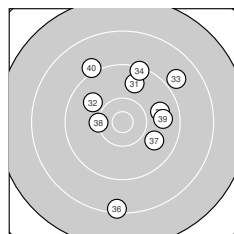

Serie 3:
10.6 *   9.6 ↑   10.1 ↖   10.5 *   8.0 ↖
9.3 ↑   10.0 ↖   10.1 ↑   9.6 ↑   10.8 *
beste Teiler: 139.4 (30.), 259.6 (21.), 389.0 (24.)
Trefferlage: 3.18 mm links, 5.99 mm hoch
Streuwert: 6.17, horizontal: 6.92, vertikal: 5.32