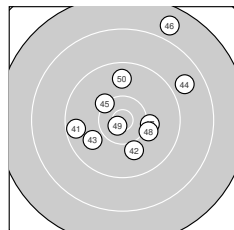

Serie 1:
 9.1 ← 9.2 ↘ 10.4 * 8.9 ↖ 10.3 →
 8.1 ↘ 10.0 ↓ 10.6 * 8.7 ↓ 9.2 ↓
 beste Teiler: 296.0 (8.), 446.9 (3.), 531.2 (5.)
 Trefferlage: 0.80 mm rechts, 5.22 mm tief
 Streuwert: 9.33, horizontal: 8.57, vertikal: 10.03

Serie 2:
 10.6 * 10.0 ↓ 8.7 ↖ 8.8 ↓ 9.0 →
 10.2 ↓ 10.3 ↙ 8.9 → 9.3 ↓ 9.7 ↘
 beste Teiler: 303.0 (11.), 552.4 (17.), 565.9 (16.)
 Trefferlage: 1.71 mm rechts, 4.72 mm tief
 Streuwert: 8.41, horizontal: 8.26, vertikal: 8.56

Serie 3:
 10.6 * 9.6 ↑ 10.1 ↖ 10.5 * 8.0 ↖
 9.3 ↑ 10.0 ↖ 10.1 ↑ 9.6 ↑ 10.8 *
 beste Teiler: 139.4 (30.), 259.6 (21.), 389.0 (24.)
 Trefferlage: 3.18 mm links, 5.99 mm hoch
 Streuwert: 6.17, horizontal: 6.92, vertikal: 5.32

Serie 5:
 9.5 ← 10.0 ↓ 9.9 ↙ 8.8 ↗ 10.2 ↖
 7.8 ↑ 10.1 → 10.1 ↘ 10.7 * 9.7 ↑
 beste Teiler: 182.5 (49.), 583.6 (45.), 657.1 (47.)
 Trefferlage: 1.75 mm rechts, 2.60 mm hoch
 Streuwert: 8.55, horizontal: 8.16, vertikal: 8.93