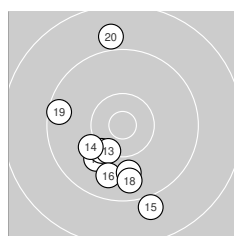

Ergebnis: **567** (599.7)  
 Serien: 94 93 95 97 92 96  
 Zähler: 29 29 2 0 0 0 0 0 0  
 Innenzehner: 14  
 Weitester: 1622 (20.), 1622 (44.), 1572 (15.)  
 beste Teiler: 76.1 (32.), 180.6 (23.), 223.2 (28.)  
 Trefferlage: 0.32 mm links, 0.78 mm hoch  
 Streuwert: 5.99, horizontal: 5.01, vertikal: 6.83

**Serie 1:**  
 9.7 ↘                      9.6 ↖                      9.9 ←  
 10.6 \*                      9.8 ↗                      10.6 \*  
 beste Teiler: 245.5 (8.), 257.9 (9.), 288.1 (6.)  
 Trefferlage: 0.96 mm links, 1.29 mm tief  
 Streuwert: 5.87, horizontal: 5.40, vertikal: 6.30

9.5 ↓                      9.9 →  
 10.6 \*                      10.2 ↓

**Serie 2:**  
 10.0 ↗                      10.2 ↗                      10.3 ↗  
 9.8 ↓                      9.9 ↓                      9.7 ↓  
 beste Teiler: 534.4 (13.), 603.8 (12.), 701.4 (14.)  
 Trefferlage: 2.58 mm links, 4.35 mm tief  
 Streuwert: 6.81, horizontal: 4.53, vertikal: 8.50

8.9 ↗                      9.5 ↓  
 9.9 ↘                      10.6 \*

**Serie 6:**  
 9.7 ↑                      10.1 ↘                      9.8 ↑  
 10.2 ←                      9.9 ↗                      9.1 ↑  
 beste Teiler: 459.8 (60.), 613.4 (56.), 626.8 (54.)  
 Trefferlage: 0.39 mm links, 5.67 mm hoch  
 Streuwert: 4.68, horizontal: 3.81, vertikal: 5.42