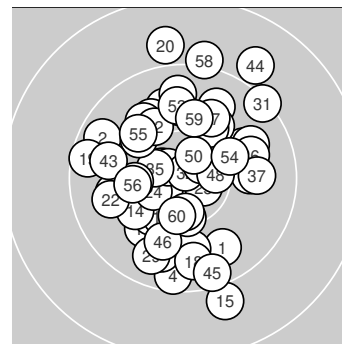

Ergebnis: **567** (599.7)  
 Serien: 94 93 95 97 92 96  
 Zähler: 29 29 2 0 0 0 0 0 0  
 Innenzehner: 14  
 Weitester: 1622 (20.), 1622 (44.), 1572 (15.)  
 beste Teiler: 76.1 (32.), 180.6 (23.), 223.2 (28.)  
 Trefferlage: 0.32 mm links, 0.78 mm hoch  
 Streuwert: 5.99, horizontal: 5.01, vertikal: 6.83

**Serie 1:**  
 9.7 ↘                      9.6 ↖                      9.9 ←  
 10.6 \*                      9.8 ↗                      10.6 \*  
 beste Teiler: 245.5 (8.), 257.9 (9.), 288.1 (6.)  
 Trefferlage: 0.96 mm links, 1.29 mm tief  
 Streuwert: 5.87, horizontal: 5.40, vertikal: 6.30

9.5 ↓                      9.9 →  
 10.6 \*                      10.2 ↓

**Serie 2:**  
 10.0 ↗                      10.2 ↗                      10.3 ↗  
 9.8 ↓                      9.9 ↓                      9.7 ↓  
 beste Teiler: 534.4 (13.), 603.8 (12.), 701.4 (14.)  
 Trefferlage: 2.58 mm links, 4.35 mm tief  
 Streuwert: 6.81, horizontal: 4.53, vertikal: 8.50

8.9 ↗                      9.5 ↓  
 9.9 ↘                      10.6 \*

**Serie 6:**  
 9.7 ↑                      10.1 ↘                      9.8 ↑  
 10.2 ←                      9.9 ↗                      9.1 ↑  
 beste Teiler: 459.8 (60.), 613.4 (56.), 626.8 (54.)  
 Trefferlage: 0.39 mm links, 5.67 mm hoch  
 Streuwert: 4.68, horizontal: 3.81, vertikal: 5.42