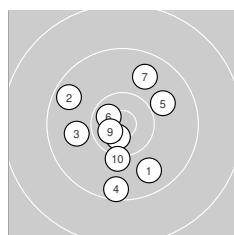

Ergebnis: **567** (599.7)  
 Serien: 94 93 95 97 92 96  
 Zähler: 29 29 2 0 0 0 0 0 0  
 Innenzehner: 14  
 Weitester: 1622 (20.), 1622 (44.), 1572 (15.)  
 beste Teiler: 76.1 (32.), 180.6 (23.), 223.2 (28.)  
 Trefferlage: 0.32 mm links, 0.78 mm hoch  
 Streuwert: 5.99, horizontal: 5.01, vertikal: 6.83

**Serie 1:**  
 9.7 ↘                      9.6 ↖                      9.9 ←  
 10.6 \*                      9.8 ↗                      10.6 \*  
 beste Teiler: 245.5 (8.), 257.9 (9.), 288.1 (6.)  
 Trefferlage: 0.96 mm links, 1.29 mm tief  
 Streuwert: 5.87, horizontal: 5.40, vertikal: 6.30

9.5 ↓                      9.9 →  
 10.6 \*                      10.2 ↓

**Serie 2:**  
 10.0 ↗                      10.2 ↗                      10.3 ↗  
 9.8 ↓                      9.9 ↓                      9.7 ↓  
 beste Teiler: 534.4 (13.), 603.8 (12.), 701.4 (14.)  
 Trefferlage: 2.58 mm links, 4.35 mm tief  
 Streuwert: 6.81, horizontal: 4.53, vertikal: 8.50

8.9 ↗                      9.5 ↓  
 9.9 ↘                      10.6 \*

**Serie 6:**  
 9.7 ↑                      10.1 ↘                      9.8 ↑  
 10.2 ←                      9.9 ↗                      9.1 ↑  
 beste Teiler: 459.8 (60.), 613.4 (56.), 626.8 (54.)  
 Trefferlage: 0.39 mm links, 5.67 mm hoch  
 Streuwert: 4.68, horizontal: 3.81, vertikal: 5.42