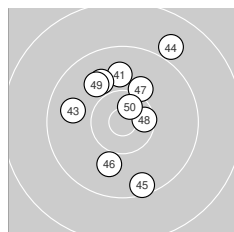

9.5 ↓                      9.9 →  
 10.6 \*                      10.2 ↓

**Serie 2:**  
 10.0 ↗                      10.2 ↗                      10.3 ↗  
 9.8 ↓                      9.9 ↓                      9.7 ↓  
 beste Teiler: 534.4 (13.), 603.8 (12.), 701.4 (14.)  
 Trefferlage: 2.58 mm links, 4.35 mm tief  
 Streuwert: 6.81, horizontal: 4.53, vertikal: 8.50

10.1 ←                      9.0 ↓  
 9.5 ↖                      8.9 ↑

**Serie 3:**  
 10.0 ↗                      9.8 ←                      10.7 \*  
 9.8 →                      9.9 →                      10.7 \*  
 beste Teiler: 180.6 (23.), 223.2 (28.), 274.4 (25.)  
 Trefferlage: 0.41 mm rechts, 0.68 mm hoch  
 Streuwert: 5.24, horizontal: 5.46, vertikal: 5.02

10.5 \*                      10.6 \*  
 9.7 ↓                      9.8 ↑

**Serie 4:**  
 9.3 ↗                      10.9 \*                      10.6 \*  
 9.9 →                      9.8 →                      10.4 \*  
 beste Teiler: 76.1 (32.), 276.3 (33.), 358.6 (35.)  
 Trefferlage: 1.56 mm rechts, 1.11 mm hoch  
 Streuwert: 4.94, horizontal: 5.73, vertikal: 4.00

10.3 ↓                      10.5 \*  
 10.2 ←                      10.1 ↖

**Serie 5:**  
 9.9 ↑                      9.9 ↘                      9.8 ↖  
 9.9 ↓                      10.1 ↗                      10.5 \*  
 beste Teiler: 305.9 (50.), 397.6 (48.), 683.8 (47.)  
 Trefferlage: 0.02 mm rechts, 2.87 mm hoch  
 Streuwert: 6.49, horizontal: 5.19, vertikal: 7.58