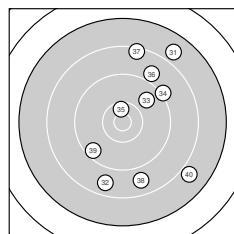

**Serie 1:**

8.5 ↙	9.9 ↑	8.8 ↓	6.8 ↙	9.8 ↙
9.7 ↗	7.8 ↙	9.3 ↑	8.9 ←	10.0 ↘

beste Teiler: 782.8 (10.), 803.8 (2.), 924.0 (5.)  
 Trefferlage: 5.79 mm links, 6.44 mm tief  
 Streuwert: 11.69, horizontal: 10.14, vertikal: 13.05

**Serie 2:**

8.6 ↘	9.8 ↘	9.6 ↘	8.5 ↓	8.3 →
9.2 ↑	9.7 ↖	7.7 ↘	10.4 *	10.2 →

beste Teiler: 471.8 (19.), 625.8 (20.), 916.2 (12.)  
 Trefferlage: 4.66 mm rechts, 2.95 mm tief  
 Streuwert: 10.88, horizontal: 10.26, vertikal: 11.46

**Serie 3:**

8.1 ↓	7.6 ↘	9.3 ↓	9.4 ↘	9.0 ↑
10.4 *	9.6 ↙	9.5 ↓	9.4 ↘	9.5 ↓

beste Teiler: 458.3 (26.), 1083.8 (27.), 1187.0 (30.)  
 Trefferlage: 3.26 mm rechts, 6.65 mm tief  
 Streuwert: 10.10, horizontal: 10.22, vertikal: 9.98

**Serie 4:**

7.8 ↗	8.7 ↓	9.8 ↗	9.2 ↗	10.5 *
8.9 ↗	8.4 ↑	8.8 ↓	9.5 ↙	7.9 ↘

beste Teiler: 373.7 (35.), 934.2 (33.), 1173.9 (39.)  
 Trefferlage: 5.60 mm rechts, 1.54 mm hoch  
 Streuwert: 12.10, horizontal: 8.55, vertikal: 14.83