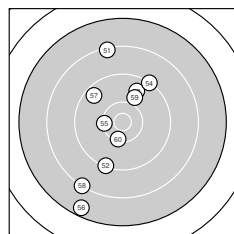

**Serie 3:**

8.1 ↓	7.6 ↘	9.3 ↓	9.4 ↘	9.0 ↑
10.4 *	9.6 ↙	9.5 ↓	9.4 ↘	9.5 ↓

beste Teiler: 458.3 (26.), 1083.8 (27.), 1187.0 (30.)  
 Trefferlage: 3.26 mm rechts, 6.65 mm tief  
 Streuwert: 10.10, horizontal: 10.22, vertikal: 9.98

**Serie 4:**

7.8 ↗	8.7 ↓	9.8 ↗	9.2 ↗	10.5 *
8.9 ↗	8.4 ↑	8.8 ↓	9.5 ↙	7.9 ↘

beste Teiler: 373.7 (35.), 934.2 (33.), 1173.9 (39.)  
 Trefferlage: 5.60 mm rechts, 1.54 mm hoch  
 Streuwert: 12.10, horizontal: 8.55, vertikal: 14.83

**Serie 5:**

8.2 ↗	9.9 ↘	8.4 ↑	8.9 ↓	9.6 ↑
9.9 ↗	6.9 ↙	9.0 ↓	8.0 ↘	10.3 ↘

beste Teiler: 501.4 (50.), 818.4 (46.), 825.5 (42.)  
 Trefferlage: 1.60 mm rechts, 1.36 mm tief  
 Streuwert: 13.44, horizontal: 13.58, vertikal: 13.31

**Serie 6:**

8.3 ↑	9.3 ↓	9.7 ↑	9.2 ↗	10.3 ←
7.5 ↓	9.5 ↘	8.2 ↙	10.0 ↑	10.3 ↓

beste Teiler: 505.0 (60.), 526.2 (55.), 783.0 (59.)  
 Trefferlage: 3.23 mm links, 0.51 mm tief  
 Streuwert: 11.20, horizontal: 6.65, vertikal: 14.37