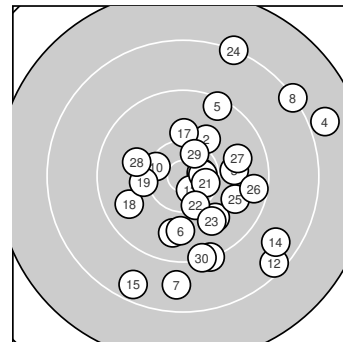

Ergebnis: **273** (288.8)
 Serien: 88 92 93
 Zähler: 11 12 6 1 0 0 0 0 0 0
 Innenzehner: 6
 Weitesten: 2434 (4.), 2172 (24.), 2159 (8.)
 beste Teiler: 250.2 (13.), 297.7 (11.), 320.0 (16.)
 Trefferlage: 3.94 mm rechts, 1.95 mm tief
 Streuwert: 8.25, horizontal: 7.47, vertikal: 8.96

Serie 1:
 9.8 ↓ 10.1 ↗ 9.9 → 7.9 → 9.4 ↗
 9.9 ↓ 8.8 ↓ 8.3 ↗ 9.2 ↓ 10.4 *
 beste Teiler: 457.6 (10.), 697.4 (2.), 826.1 (3.)
 Trefferlage: 5.47 mm rechts, 0.73 mm tief
 Streuwert: 9.72, horizontal: 8.69, vertikal: 10.65

Serie 2:
 10.6 * 8.4 ↘ 10.6 * 8.7 ↘ 8.6 ↘
 10.6 * 10.1 ↑ 9.7 ↙ 10.2 ← 9.9 ↘
 beste Teiler: 250.2 (13.), 297.7 (11.), 320.0 (16.)
 Trefferlage: 1.92 mm rechts, 4.83 mm tief
 Streuwert: 7.86, horizontal: 8.31, vertikal: 7.38

Serie 3:
 10.5 * 10.3 ↓ 9.9 ↓ 8.2 ↗ 9.8 →
 9.5 → 9.8 → 10.0 ← 10.4 * 9.3 ↓
 beste Teiler: 379.1 (21.), 403.4 (29.), 507.6 (22.)
 Trefferlage: 4.43 mm rechts, 0.28 mm tief
 Streuwert: 7.25, horizontal: 5.28, vertikal: 8.78