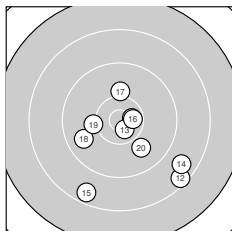

Ergebnis: **273** (288.8)
 Serien: 88 92 93
 Zähler: 11 12 6 1 0 0 0 0 0 0
 Innenzehner: 6
 Weitesten: 2434 (4.), 2172 (24.), 2159 (8.)
 beste Teiler: 250.2 (13.), 297.7 (11.), 320.0 (16.)
 Trefferlage: 3.94 mm rechts, 1.95 mm tief
 Streuwert: 8.25, horizontal: 7.47, vertikal: 8.96

Serie 1:
 9.8 ↓ 10.1 ↗ 9.9 → 7.9 → 9.4 ↗
 9.9 ↓ 8.8 ↓ 8.3 ↗ 9.2 ↓ 10.4 *
 beste Teiler: 457.6 (10.), 697.4 (2.), 826.1 (3.)
 Trefferlage: 5.47 mm rechts, 0.73 mm tief
 Streuwert: 9.72, horizontal: 8.69, vertikal: 10.65

Serie 2:
 10.6 * 8.4 ↘ 10.6 * 8.7 ↘ 8.6 ↘
 10.6 * 10.1 ↑ 9.7 ↙ 10.2 ← 9.9 ↘
 beste Teiler: 250.2 (13.), 297.7 (11.), 320.0 (16.)
 Trefferlage: 1.92 mm rechts, 4.83 mm tief
 Streuwert: 7.86, horizontal: 8.31, vertikal: 7.38

Serie 3:
 10.5 * 10.3 ↓ 9.9 ↓ 8.2 ↗ 9.8 →
 9.5 → 9.8 → 10.0 ← 10.4 * 9.3 ↓
 beste Teiler: 379.1 (21.), 403.4 (29.), 507.6 (22.)
 Trefferlage: 4.43 mm rechts, 0.28 mm tief
 Streuwert: 7.25, horizontal: 5.28, vertikal: 8.78