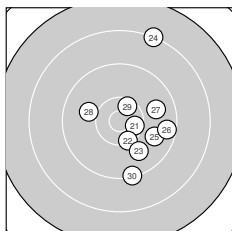

Ergebnis: **273** (288.8)
 Serien: 88 92 93
 Zähler: 11 12 6 1 0 0 0 0 0 0
 Innenzehner: 6
 Weitesten: 2434 (4.), 2172 (24.), 2159 (8.)
 beste Teiler: 250.2 (13.), 297.7 (11.), 320.0 (16.)
 Trefferlage: 3.94 mm rechts, 1.95 mm tief
 Streuwert: 8.25, horizontal: 7.47, vertikal: 8.96

Serie 1:
 9.8 ↓ 10.1 ↗ 9.9 → 7.9 → 9.4 ↗
 9.9 ↓ 8.8 ↓ 8.3 ↗ 9.2 ↓ 10.4 *
 beste Teiler: 457.6 (10.), 697.4 (2.), 826.1 (3.)
 Trefferlage: 5.47 mm rechts, 0.73 mm tief
 Streuwert: 9.72, horizontal: 8.69, vertikal: 10.65

Serie 2:
 10.6 * 8.4 ↘ 10.6 * 8.7 ↘ 8.6 ↘
 10.6 * 10.1 ↑ 9.7 ↙ 10.2 ← 9.9 ↘
 beste Teiler: 250.2 (13.), 297.7 (11.), 320.0 (16.)
 Trefferlage: 1.92 mm rechts, 4.83 mm tief
 Streuwert: 7.86, horizontal: 8.31, vertikal: 7.38

Serie 3:
 10.5 * 10.3 ↓ 9.9 ↓ 8.2 ↗ 9.8 →
 9.5 → 9.8 → 10.0 ← 10.4 * 9.3 ↓
 beste Teiler: 379.1 (21.), 403.4 (29.), 507.6 (22.)
 Trefferlage: 4.43 mm rechts, 0.28 mm tief
 Streuwert: 7.25, horizontal: 5.28, vertikal: 8.78