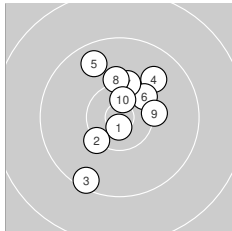

# ISSF AP Mixed 22 – Wertung offene Klasse

StandNr: 17

Reitz, Sandra #44253378

StartNr: 339

29. April 2022 14:57

Bayern / Bay/Ber

Ergebnis: **290** (301.6)  
 Serien: 97 98 95  
 Zähler: 20 10 0 0 0 0 0 0 0 0  
 Innenzehner: 8  
 Weitestе: 1531 (16.), 1240 (27.), 1235 (3.)  
 beste Teiler: 171.4 (1.), 241.7 (11.), 307.7 (10.)  
 Trefferlage: 1.61 mm links, 0.36 mm hoch  
 Streuwert: 5.57, horizontal: 5.04, vertikal: 6.06

**Serie 1:**

10.7 *	10.2 ↙	9.4 ↙	9.8 ↗	9.7 ↘
10.3 ↗	10.2 ↑	10.1 ↑	10.2 →	10.6 *

beste Teiler: 171.4 (1.), 307.7 (10.), 556.7 (6.)  
 Trefferlage: 0.32 mm rechts, 1.88 mm hoch  
 Streuwert: 5.22, horizontal: 4.22, vertikal: 6.06

**Serie 2:**

10.6 *	10.4 *	10.2 ↘	9.7 ↓	10.0 ↓
9.0 ←	10.4 *	10.0 ↗	10.3 ↙	10.3 ↙

beste Teiler: 241.7 (11.), 402.3 (12.), 434.7 (17.)  
 Trefferlage: 2.10 mm links, 2.33 mm tief  
 Streuwert: 5.15, horizontal: 5.23, vertikal: 5.07

**Serie 3:**

10.5 *	10.4 *	10.6 *	10.2 ↑	9.4 ↗
9.6 ↖	9.4 ↙	9.9 ←	10.0 ←	9.5 ↘

beste Teiler: 313.0 (23.), 375.4 (21.), 465.9 (22.)  
 Trefferlage: 3.06 mm links, 1.55 mm hoch  
 Streuwert: 6.06, horizontal: 5.46, vertikal: 6.61