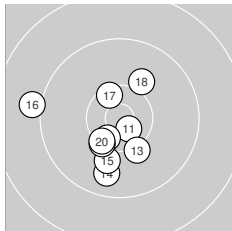

# ISSF AP Mixed 22 – Wertung offene Klasse

StandNr: 17

Reitz, Sandra #44253378

StartNr: 339

29. April 2022 14:57

Bayern / Bay/Ber

Ergebnis: **290** (301.6)  
 Serien: 97 98 95  
 Zähler: 20 10 0 0 0 0 0 0 0 0  
 Innenzehner: 8  
 Weitestе: 1531 (16.), 1240 (27.), 1235 (3.)  
 beste Teiler: 171.4 (1.), 241.7 (11.), 307.7 (10.)  
 Trefferlage: 1.61 mm links, 0.36 mm hoch  
 Streuwert: 5.57, horizontal: 5.04, vertikal: 6.06

**Serie 1:**

10.7 *	10.2 ↙	9.4 ↙	9.8 ↗	9.7 ↘
10.3 ↗	10.2 ↑	10.1 ↑	10.2 →	10.6 *

beste Teiler: 171.4 (1.), 307.7 (10.), 556.7 (6.)  
 Trefferlage: 0.32 mm rechts, 1.88 mm hoch  
 Streuwert: 5.22, horizontal: 4.22, vertikal: 6.06

**Serie 2:**

10.6 *	10.4 *	10.2 ↘	9.7 ↓	10.0 ↓
9.0 ←	10.4 *	10.0 ↗	10.3 ↙	10.3 ↙

beste Teiler: 241.7 (11.), 402.3 (12.), 434.7 (17.)  
 Trefferlage: 2.10 mm links, 2.33 mm tief  
 Streuwert: 5.15, horizontal: 5.23, vertikal: 5.07

**Serie 3:**

10.5 *	10.4 *	10.6 *	10.2 ↑	9.4 ↗
9.6 ↖	9.4 ↙	9.9 ←	10.0 ←	9.5 ↘

beste Teiler: 313.0 (23.), 375.4 (21.), 465.9 (22.)  
 Trefferlage: 3.06 mm links, 1.55 mm hoch  
 Streuwert: 6.06, horizontal: 5.46, vertikal: 6.61