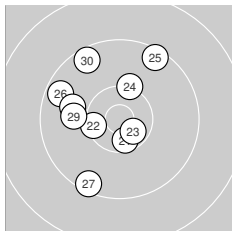

# ISSF AP Mixed 22 – Wertung offene Klasse

StandNr: 17

Reitz, Sandra #44253378

StartNr: 339

29. April 2022 14:57

Bayern / Bay/Ber

Ergebnis: **290** (301.6)  
 Serien: 97 98 95  
 Zähler: 20 10 0 0 0 0 0 0 0 0  
 Innenzehner: 8  
 Weitestе: 1531 (16.), 1240 (27.), 1235 (3.)  
 beste Teiler: 171.4 (1.), 241.7 (11.), 307.7 (10.)  
 Trefferlage: 1.61 mm links, 0.36 mm hoch  
 Streuwert: 5.57, horizontal: 5.04, vertikal: 6.06

**Serie 1:**

10.7 *	10.2 ↙	9.4 ↙	9.8 ↗	9.7 ↘
10.3 ↗	10.2 ↑	10.1 ↑	10.2 →	10.6 *

beste Teiler: 171.4 (1.), 307.7 (10.), 556.7 (6.)  
 Trefferlage: 0.32 mm rechts, 1.88 mm hoch  
 Streuwert: 5.22, horizontal: 4.22, vertikal: 6.06

**Serie 2:**

10.6 *	10.4 *	10.2 ↘	9.7 ↓	10.0 ↓
9.0 ←	10.4 *	10.0 ↗	10.3 ↙	10.3 ↙

beste Teiler: 241.7 (11.), 402.3 (12.), 434.7 (17.)  
 Trefferlage: 2.10 mm links, 2.33 mm tief  
 Streuwert: 5.15, horizontal: 5.23, vertikal: 5.07

**Serie 3:**

10.5 *	10.4 *	10.6 *	10.2 ↑	9.4 ↗
9.6 ↖	9.4 ↙	9.9 ←	10.0 ←	9.5 ↘

beste Teiler: 313.0 (23.), 375.4 (21.), 465.9 (22.)  
 Trefferlage: 3.06 mm links, 1.55 mm hoch  
 Streuwert: 6.06, horizontal: 5.46, vertikal: 6.61