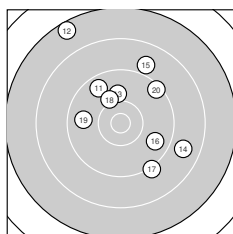

Ergebnis: **271** (283.2)
 Serien: 89 88 94
 Zähler: 9 15 4 2 0 0 0 0 0 0
 Innenzehner: 2
 Weitestе: 2756 (12.), 2587 (9.), 1849 (6.)
 beste Teiler: 142.8 (2.), 383.8 (8.), 570.1 (25.)
 Trefferlage: 0.43 mm rechts, 0.48 mm tief
 Streuwert: 9.62, horizontal: 7.34, vertikal: 11.45

Serie 1:
 9.3 ↓ 10.8 * 9.9 ↙ 10.1 ↗ 9.6 ↓
 8.6 ↘ 9.0 ↓ 10.5 * 7.7 ↓ 8.8 ↓
 beste Teiler: 142.8 (2.), 383.8 (8.), 661.2 (4.)
 Trefferlage: 0.36 mm rechts, 10.26 mm tief
 Streuwert: 7.20, horizontal: 5.64, vertikal: 8.48

Serie 2:
 9.6 ↖ 7.5 ↖ 10.0 ↑ 8.8 ↘ 8.9 ↗
 9.7 ↘ 9.2 ↘ 10.1 ↖ 9.8 ← 9.4 ↗
 beste Teiler: 675.1 (18.), 760.5 (13.), 960.2 (19.)
 Trefferlage: 1.61 mm rechts, 4.80 mm hoch
 Streuwert: 10.12, horizontal: 9.58, vertikal: 10.63

Serie 3:
 9.2 ↖ 9.3 ← 9.5 ↙ 10.1 → 10.2 ↗
 9.1 ↗ 9.2 ↑ 10.0 ↙ 10.0 ↑ 9.3 ↑
 beste Teiler: 570.1 (25.), 648.7 (24.), 759.4 (29.)
 Trefferlage: 0.67 mm links, 3.99 mm hoch
 Streuwert: 7.91, horizontal: 6.86, vertikal: 8.83