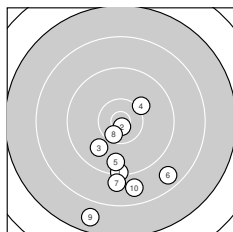

Ergebnis: **271** (283.2)
 Serien: 89 88 94
 Zähler: 9 15 4 2 0 0 0 0 0 0
 Innenzehner: 2
 Weitestе: 2756 (12.), 2587 (9.), 1849 (6.)
 beste Teiler: 142.8 (2.), 383.8 (8.), 570.1 (25.)
 Trefferlage: 0.43 mm rechts, 0.48 mm tief
 Streuwert: 9.62, horizontal: 7.34, vertikal: 11.45

Serie 1:
 9.3 ↓ 10.8 * 9.9 ↙ 10.1 ↗ 9.6 ↓
 8.6 ↘ 9.0 ↓ 10.5 * 7.7 ↓ 8.8 ↓
 beste Teiler: 142.8 (2.), 383.8 (8.), 661.2 (4.)
 Trefferlage: 0.36 mm rechts, 10.26 mm tief
 Streuwert: 7.20, horizontal: 5.64, vertikal: 8.48

Serie 2:
 9.6 ↖ 7.5 ↖ 10.0 ↑ 8.8 ↘ 8.9 ↗
 9.7 ↘ 9.2 ↘ 10.1 ↖ 9.8 ← 9.4 ↗
 beste Teiler: 675.1 (18.), 760.5 (13.), 960.2 (19.)
 Trefferlage: 1.61 mm rechts, 4.80 mm hoch
 Streuwert: 10.12, horizontal: 9.58, vertikal: 10.63

Serie 3:
 9.2 ↖ 9.3 ← 9.5 ↙ 10.1 → 10.2 ↗
 9.1 ↗ 9.2 ↑ 10.0 ↙ 10.0 ↑ 9.3 ↑
 beste Teiler: 570.1 (25.), 648.7 (24.), 759.4 (29.)
 Trefferlage: 0.67 mm links, 3.99 mm hoch
 Streuwert: 7.91, horizontal: 6.86, vertikal: 8.83