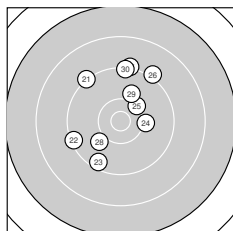

Ergebnis: **271** (283.2)
 Serien: 89 88 94
 Zähler: 9 15 4 2 0 0 0 0 0 0
 Innenzehner: 2
 Weitestе: 2756 (12.), 2587 (9.), 1849 (6.)
 beste Teiler: 142.8 (2.), 383.8 (8.), 570.1 (25.)
 Trefferlage: 0.43 mm rechts, 0.48 mm tief
 Streuwert: 9.62, horizontal: 7.34, vertikal: 11.45

Serie 1:
 9.3 ↓ 10.8 * 9.9 ↙ 10.1 ↗ 9.6 ↓
 8.6 ↘ 9.0 ↓ 10.5 * 7.7 ↓ 8.8 ↓
 beste Teiler: 142.8 (2.), 383.8 (8.), 661.2 (4.)
 Trefferlage: 0.36 mm rechts, 10.26 mm tief
 Streuwert: 7.20, horizontal: 5.64, vertikal: 8.48

Serie 2:
 9.6 ↖ 7.5 ↖ 10.0 ↑ 8.8 ↘ 8.9 ↗
 9.7 ↘ 9.2 ↘ 10.1 ↖ 9.8 ← 9.4 ↗
 beste Teiler: 675.1 (18.), 760.5 (13.), 960.2 (19.)
 Trefferlage: 1.61 mm rechts, 4.80 mm hoch
 Streuwert: 10.12, horizontal: 9.58, vertikal: 10.63

Serie 3:
 9.2 ↖ 9.3 ← 9.5 ↙ 10.1 → 10.2 ↗
 9.1 ↗ 9.2 ↑ 10.0 ↙ 10.0 ↑ 9.3 ↑
 beste Teiler: 570.1 (25.), 648.7 (24.), 759.4 (29.)
 Trefferlage: 0.67 mm links, 3.99 mm hoch
 Streuwert: 7.91, horizontal: 6.86, vertikal: 8.83