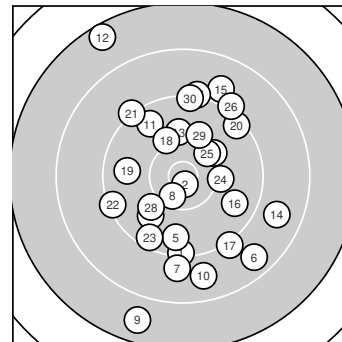

Ergebnis: **271** (283.2)
 Serien: 89 88 94
 Zähler: 9 15 4 2 0 0 0 0 0 0
 Innenzehner: 2
 Weitestе: 2756 (12.), 2587 (9.), 1849 (6.)
 beste Teiler: 142.8 (2.), 383.8 (8.), 570.1 (25.)
 Trefferlage: 0.43 mm rechts, 0.48 mm tief
 Streuwert: 9.62, horizontal: 7.34, vertikal: 11.45

Serie 1:
 9.3 ↓ 10.8 * 9.9 ↙ 10.1 ↗ 9.6 ↓
 8.6 ↘ 9.0 ↓ 10.5 * 7.7 ↓ 8.8 ↓
 beste Teiler: 142.8 (2.), 383.8 (8.), 661.2 (4.)
 Trefferlage: 0.36 mm rechts, 10.26 mm tief
 Streuwert: 7.20, horizontal: 5.64, vertikal: 8.48

Serie 2:
 9.6 ↖ 7.5 ↖ 10.0 ↑ 8.8 ↘ 8.9 ↗
 9.7 ↘ 9.2 ↘ 10.1 ↖ 9.8 ← 9.4 ↗
 beste Teiler: 675.1 (18.), 760.5 (13.), 960.2 (19.)
 Trefferlage: 1.61 mm rechts, 4.80 mm hoch
 Streuwert: 10.12, horizontal: 9.58, vertikal: 10.63

Serie 3:
 9.2 ↖ 9.3 ← 9.5 ↙ 10.1 → 10.2 ↗
 9.1 ↗ 9.2 ↑ 10.0 ↙ 10.0 ↑ 9.3 ↑
 beste Teiler: 570.1 (25.), 648.7 (24.), 759.4 (29.)
 Trefferlage: 0.67 mm links, 3.99 mm hoch
 Streuwert: 7.91, horizontal: 6.86, vertikal: 8.83